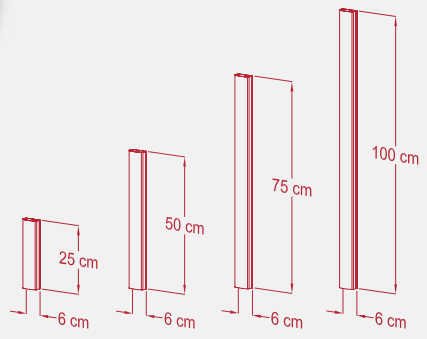

Elegant bis
in die Ecken!

Silva

Kabelkanalsystem „Silva“

Kabelkanal und Wandschiene aus hochwertigem Aluminium
Beliebig kombinierbar mit allen VCM-Trägersystemen und TV-Wandhalterungen

Individueller – eleganter – einfacher!
Mit den neuen Ecklösungen werden Kabel unsichtbar.

NEU!
Sehr schnelle Montage durch einfaches „anklicken“ der Kabelkanäle auf die Wandschiene.

„Silva-Winkel“
In hochwertiger Verchromung
Art. Nr. 17420

„Silva-T-Stück“
In hochwertiger Verchromung
Art. Nr. 17430

„Silva 25“
L. 25 cm
Art. Nr. 17440

„Silva 50“
L. 50 cm
Art. Nr. 17450

„Silva 75“
L. 75 cm
Art. Nr. 17460

„Silva 100“
L. 100 cm
Art. Nr. 17470

Silva