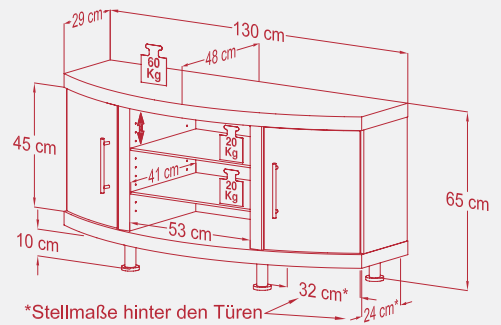

4 FüÙe in Edelstahloptik mit einem Höhenausgleich von 100 – 115 mm

Rückwand mit integrierter Kabelführung

H. 65 x B. 130 x T. 48 cm

 Korpus: Schwarzlack / Weißlack
Art. Nr. 16800

 Korpus: Weißlack / Schwarzlack
Art. Nr. 16810