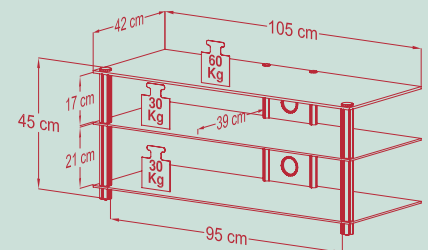

Weiteres Zubehör finden Sie auf den Seiten 36 – 39.