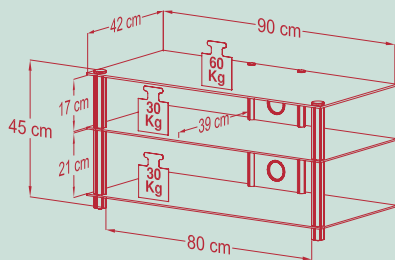

NEU!

Casano / Arosa

TV-Rack „Casano“

Verdeckte Kabelführung

3 Fachböden aus
ESG-Sicherheitsglas

Aluminiumsäulen

H. 45 x B. 90 x T. 42 cm

 Klarglas
Art. Nr. 16760

 Schwarzglas
Art. Nr. 16767

NEU!

TV-Rack „Arosa“

Verdeckte Kabelführung

3 Fachböden aus
ESG-Sicherheitsglas

Aluminiumsäulen

H. 45 x B. 105 x T. 42 cm

 Klarglas
Art. Nr. 16750