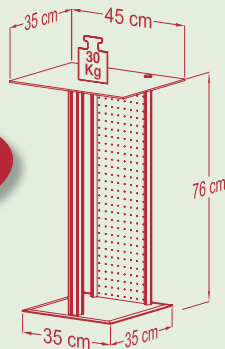

Movie / Quinto

Ideal für
Konferenzräume!

Beamer-LCD-Stand „Movie“

Verdeckte Kabelführung durch eine breite Rückwand in Lochoptik

ESG-Sicherheitsglasboden mit Facettenschliff

Aluminiumsäulen

H. 76 x B. 45 x T. 35 cm

Klarglas
Art. Nr. 16560

Hifi-Möbel „Quinto“

Verdeckte Kabelführung

Fachböden aus ESG-Sicherheitsglas

Unterboden: Holzstruktur in Aluminium Dekor

Aluminiumsäulen

H. 70 x B. 56 x T. 42 cm

Klarglas
Art. Nr. 16820

Fix, flott, flexibel:

Optionales Rollenset „Mobilo 4“ mit maximaler Belastbarkeit von 160 kg

Art. Nr. 17640

Weiteres Zubehör finden Sie auf den Seiten 36 – 39.