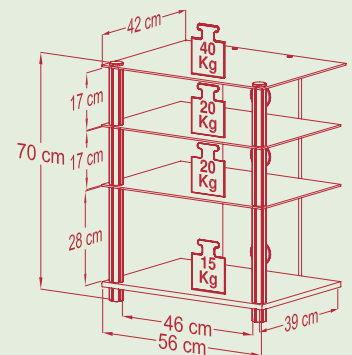

Movie / Quinto

Ideal für
Konferenzräume!

Beamer-LCD-Stand „Movie“

Verdeckte Kabelführung durch eine breite Rückwand in Lochoptik

ESG-Sicherheitsglasboden mit Facettenschliff

Aluminiumsäulen

H. 76 x B. 45 x T. 35 cm

Klarglas
Art. Nr. 16560

Hifi-Möbel „Quinto“

Verdeckte Kabelführung

Fachböden aus ESG-Sicherheitsglas

Unterboden: Holzstruktur in Aluminium Dekor

Aluminiumsäulen

H. 70 x B. 56 x T. 42 cm

Klarglas
Art. Nr. 16820

Fix, flott, flexibel:

Optionales Rollenset „Mobilo 4“ mit maximaler Belastbarkeit von 160 kg

Art. Nr. 17640

Weiteres Zubehör finden Sie auf den Seiten 36 – 39.