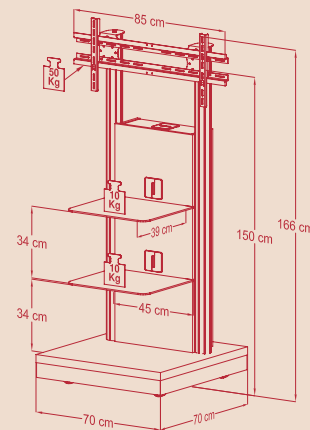

Edle Lackvariante mit 2 Fachböden aus schwarzem ESG-Sicherheitsglas

Vier verdeckte Objektrollen sorgen für einen flexiblen und sicheren Stand

Gewindeabstand von 660 x 470 mm

Kompatibel mit VESA 100 x 200, 200 x 100, 200 x 200, 400 x 200, 600 x 200, 600 x 400 und 800 x 400 mm

H. 166 x B. 70 x T. 70 cm

Schwarzglas
Art. Nr. 18936

**Lieferung
erfolgt aufgebaut!**

Zwei Türen verbergen
elegant und staub-
geschützt die Kabel.