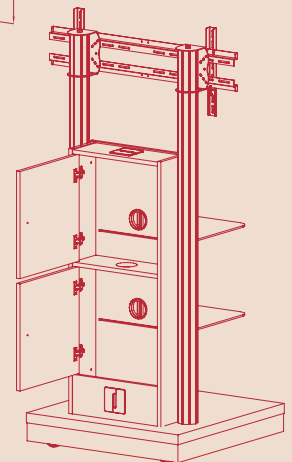

NEU!
Stabil und Mobil!
Für den professionellen
Einsatz.

Pro-Stand

LCD-/Plasma-Standfuß „Pro-Stand“ mit LCD-/Plasma-Halterung

Inkl. hochwertiger Flatscreenhalterung bis 50 Zoll und max. 40 kg

Speziell entwickelt für den professionellen Einsatz in: Hotels, Schulen, Arztpraxen, Konferenzräumen, Messen, Flughäfen, öffentlichen Einrichtungen etc.

Edle Lackvariante mit 2 Fachböden aus schwarzem ESG-Sicherheitsglas

Vier verdeckte Objektrollen sorgen für einen flexiblen und sicheren Stand

Gewindeabstand von 660 x 470 mm

Kompatibel mit VESA 100 x 200, 200 x 100, 200 x 200, 400 x 200, 600 x 200, 600 x 400 und 800 x 400 mm

H. 166 x B. 70 x T. 70 cm

Schwarzglas
Art. Nr. 18936

**Lieferung
erfolgt aufgebaut!**

Zwei Türen verbergen
elegant und staub-
geschützt die Kabel.