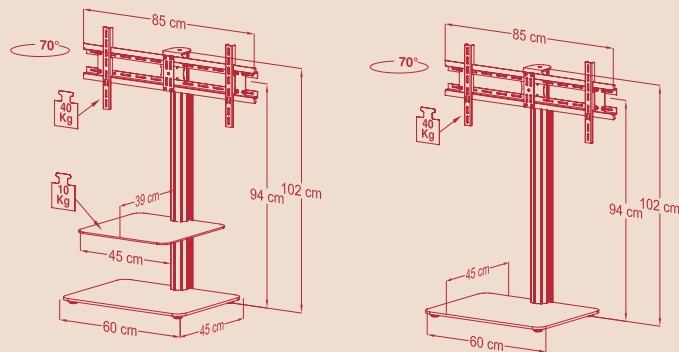

Alina

LCD-/Plasma-Standfuß „Alina“

Inkl. hochwertiger Flatscreenhalterung bis 50 Zoll und max. 40 kg

Gewindeabstand bis zu B. 80 x H. 47 cm
10 mm ESG-Sicherheitsglas

Aluminiumsäulen

Kompatibel mit VESA 100 x 200,
200 x 100, 200 x 200, 400 x 200,
600 x 200, 600 x 400 und 800 x 400 mm

„Alina“ mit Zwischenboden

H. 102 x B. 60 x T. 45 cm

 Mattglas
Art. Nr. 17574

 Schwarzglas
Art. Nr. 17577

„Alina“ ohne Zwischenboden

H. 102 x B. 60 x T. 45 cm

 Mattglas
Art. Nr. 17564

 Schwarzglas
Art. Nr. 17567

Verdeckte Kabelführung an
der mittleren Aluminiumsäule

Fix, flott, flexibel:

Optionales Rollenset „Porto 4“ mit maximaler
Belastbarkeit von 160 kg

Art. Nr. 17510

Weiteres Zubehör finden Sie auf den Seiten 36 – 39.