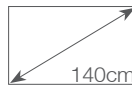

## > 55"

140cm Bildschirmdiagonale  
Kontrastverhältnis (dynamisch): 100'000:1  
Masse inkl. Tischfuss (B/H/T): 1362/901/396 mm

## > 47"

119cm Bildschirmdiagonale  
Kontrastverhältnis (dynamisch): 100'000:1  
Masse inkl. Tischfuss (B/H/T): 1176/792/329 mm