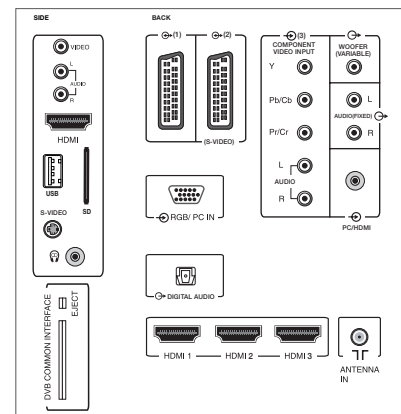

Anschlüsse:

Grösse	Verbrauch ohne AutoView	Verbrauch mit AutoView
55"	285 Watt	137 Watt
47"	210 Watt	101 Watt
42"	184 Watt	88 Watt
37"	149 Watt	72 Watt

> WEITERE TECHNISCHE DATEN:

Bild:

Meta Brain (Seine 4L)
Full HD 1920x1080p
200Hz ClearScan
Resolution +
HD-ready
Helligkeit: 500 cd/m²
Reaktionszeit: 1 msec. DRT
5:5 Pulldown +
3D Colour Management
Betrachtungswinkel: 178°
AutoView / Lichtsensor
Full Crystal Panel

Empfang:

DVB-T Tuner / DVB-T HD Tuner
DVB-C Tuner / DVB-C HD Tuner

Ton:

Dolby Volume / Dolby Digital Plus
Audyssey dyn. EQ
Musikleistung: 2 x 40 W

Komfort:

Megateletext (500 Seiten)
REGZA Link (HDMI™-CEC)
Instaport (HDMI™)
Game Modus / PC Modus
Netzschalter

Anschlüsse:

Eingänge: 4x HDMI™ (1080p), 2x Scart, S-VHS (Hosiden), Video (Cinch), 2x Audio (Cinch), Audio (3,5mm Klinke), Komponenteneingang (YUV), PC Eingang, Common Interface (DVB), USB Pro, SD Card Slot
Ausgänge: Audio (Cinch), Kopfhöreranschluss (3,5mm Klinke), Digitaler Audioausgang (optisch), Wooferausgang (Cinch)

Farbe:

Klavierlack schwarz
Deep Lagoon Design