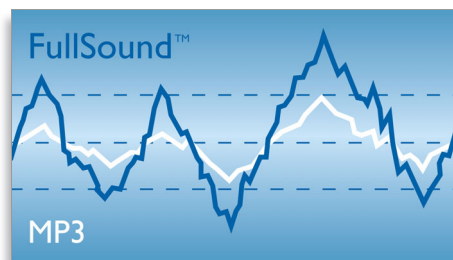

FullSound™

L'innovativa tecnologia FullSound di Philips ripristina i dettagli sonori dei file musicali MP3 compressi, ottimizzandoli e valorizzandoli per

offrirti musica di qualità CD senza distorsioni. Grazie ad un algoritmo audio di post-elaborazione, FullSound unisce la nota esperienza di Philips nella riproduzione musicale e la potenza offerta dalla tecnologia DSP (Digital Signal Processor). In questo modo si ottengono bassi più corposi, profondi e incisivi, una qualità superiore della voce e una maggiore chiarezza degli strumenti con dettagli più nitidi. Riscopri la musica MP3 compressa con un audio naturale che toccherà la tua anima e farà muovere i tuoi piedi.