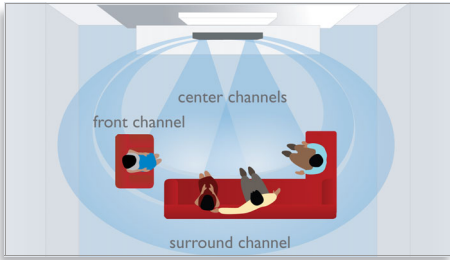

- Design elegante per adattarsi a qualsiasi tipo di Flat TV
- Elegante pannello scorrevole in vetro

Intrattenimento di alta qualità e installazione facile

- Divertiti con tutti i tuoi film e la tua musica da CD e DVD
- Sistema docking opzionale per una riproduzione facile tramite iPod
- I comandi EasyLink consentono di controllare tutti i prodotti EasyLink con un solo telecomando

PHILIPS
sense and simplicity

In evidenza

Tecnologia Ambisound

La tecnologia Ambisound è in grado di produrre audio surround multicanale davvero avvolgente con meno altoparlanti. Consente di provare un'esperienza audio 5.1 coinvolgente senza i limiti dovuti alla posizione d'ascolto fissa, alla forma o alle dimensioni della stanza e senza la confusione creata da tanti altoparlanti e cavi. Grazie agli effetti combinati dei fenomeni psicoacustici, l'elaborazione di array e la precisa angolatura dei driver, Ambisound fornisce un audio migliore con un minor numero di altoparlanti.

Tecnologia DoubleBASS

Il sistema DoubleBASS riproduce anche i bassi più profondi attraverso i subwoofer compatti, catturando le basse frequenze e ricreandole nella gamma udibile dei subwoofer, per darti un

audio più corposo e vivace e un'esperienza di ascolto senza compromessi.

EasyLink

EasyLink consente di controllare più dispositivi con un unico telecomando. Utilizza il protocollo standard del settore HDMI CEC per condividere funzionalità tra vari dispositivi attraverso il cavo HDMI. Con un solo comando, puoi far funzionare contemporaneamente tutte le apparecchiature compatibili con HDMI CEC. Funzioni come lo standby e la riproduzione possono essere controllate in tutta semplicità.