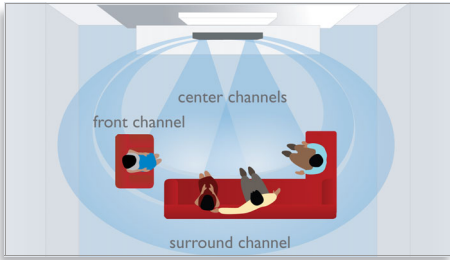

Philips
Barre de son Home
Cinéma DVD

HTS6120

Un son Surround extraordinaire pour un encombrement minimum pour une véritable expérience cinématographique

Profitez d'un son Surround extraordinaire dans toutes vos pièces, quelle que soit votre position d'écoute. Grâce à la technologie Ambisound de Philips, à un positionnement d'enceintes précis et un traitement du son unique, cette Barre de son vous permet de profiter d'une véritable expérience cinéma de chez vous.

Conçu pour mettre votre intérieur en valeur

- Un design sophistiqué qui s'harmonise parfaitement à votre téléviseur.
- Élégant compartiment à disques en verre

Connectez-vous et laissez-vous aller au divertissement

PHILIPS
sense and simplicity

Points forts

Technologie Ambisound

La technologie Ambisound offre un son Surround multicanal enveloppant tout en réduisant le nombre d'enceintes. La technologie Ambisound offre un son 5.1 intense sans les contraintes inhérentes à la position d'écoute, à la taille ou à la forme de la pièce, tout en éliminant le désordre créé par une multitude de câbles et enceintes. Grâce aux effets combinés des phénomènes psychoacoustiques, du traitement vectoriel et du positionnement des moteurs selon un angle précis, la technologie Ambisound offre un son plus profond à partir d'un nombre restreint d'enceintes.

plage audible du caisson de basses. Cela permet un son plus puissant et avec plus de panache, vous assurant une expérience sonore inégalée.

EasyLink

Avec EasyLink, vous pouvez contrôler plusieurs périphériques avec une seule télécommande. Le protocole de norme industrielle HDMI CEC est utilisé pour partager les fonctionnalités entre plusieurs périphériques via le câble HDMI. D'une simple pression sur un bouton, vous pouvez contrôler simultanément tous les appareils connectés compatibles HDMI CEC. Désormais, l'exécution de fonctions telles que la mise en veille ou la lecture est un jeu d'enfant.