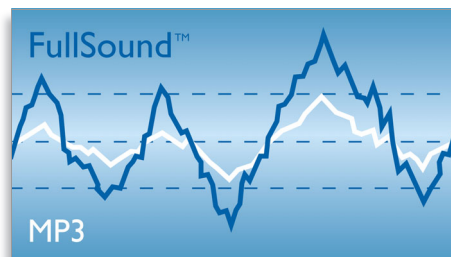

FullSound™

La technologie FullSound innovante de Philips reproduit fidèlement les détails acoustiques

des fichiers MP3 compressés pour les enrichir et les optimiser considérablement, afin que vous puissiez profiter d'un son CD sans la moindre altération. Basé sur un algorithme de post-traitement audio, FullSound associe la longue expérience de Philips en matière de reproduction audio à la puissance du tout dernier processeur de signal numérique. Vous obtiendrez ainsi des basses plus puissantes, pour plus de profondeur et un rendu exceptionnel, une meilleure clarté de la voix et des instruments ainsi qu'une grande richesse de détails. Redécouvrez vos morceaux MP3 compressés grâce à un son plus vrai que nature qui vous touchera au cœur et vous donnera des ailes !