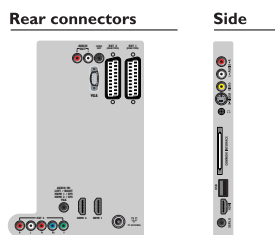

Connettività

- EXT 1 SCART: Audio L/R, Ingresso CVBS, RGB
- EXT 2 SCART: Audio L/R, Ingresso CVBS, RGB
- Ext 3: YPbPr, Ingresso audio L/R
- Collegamenti frontali / laterali: HDMI v1.3, Ingresso S-video, Ingresso CVBS, Ingresso audio L/R, Uscita cuffia, USB 2.0
- Altri collegamenti: livello costante dell'uscita audio, Ingresso audio PC, Ingresso PC VGA, Uscita S/PDIF (coassiale), Interfaccia standard Plus (CI+), Interfaccia standard
- HDMI 1: HDMI v1.3

- HDMI 2: HDMI v1.3
- EasyLink (HDMI-CEC): Riproduzione One Touch, Informazione sistema (lingua menu), Pass-through telecomando, Controllo audio del sistema, Standby del sistema

Alimentazione

- Temperatura ambiente: Da 5 a 35 °C
- Tensione di rete: 220-240 V, 50 Hz
- Consumo energetico (tipico): 90 W
- Consumo energetico in stand-by: 0,15 W

Dimensioni

- Dimensioni set (L x A x P): 810 x 519 x 95 mm
- Dimensioni apparecchio con supporto (L x A x P): 810 x 570 x 230 mm
- Peso incluso imballaggio: 16 Kg
- Peso del prodotto: 10 Kg
- Peso prodotto (+ supporto): 13 Kg
- Dimensioni confezione (L x A x P): 981 x 651 x 199 mm
- Struttura a colori: Struttura nera con cornice High Gloss Black
- Compatibile con montaggio a parete VESA: 200 x 200 mm

Accessori

- Accessori inclusi: Piedistallo da tavolo girevole, Cavo alimentazione, Guida rapida, Certificato di garanzia, Telecomando, 2 batterie AAA

Data di rilascio
2010-03-02

Versione: 11.8.7

12 NC: 8670 000 49623
EAN: 87 12581 46443 1

© 2010 Koninklijke Philips Electronics N.V.
Tutti i diritti riservati.

Le specifiche sono soggette a modifica senza preavviso. I marchi sono di proprietà di Koninklijke Philips Electronics N.V. o dei rispettivi detentori.

www.philips.com

* EPG valida 8 giorni: servizio non disponibile in tutti i paesi

* DVB-T: supportato solo nei paesi selezionati

* DVB-C solo per alcuni paesi e operatori specifici. Le informazioni più aggiornate sono disponibili sulla targhetta del modello del TV.