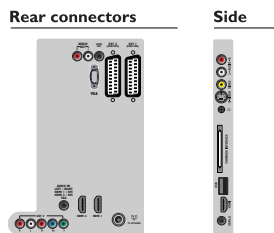

Connectivité

- Ext. 1 SCART: Audio G/D, Entrée CVBS, RVB
- Ext. 2 SCART: Audio G/D, Entrée CVBS, RVB
- Ext 3: YUV, Entrée audio G/D
- Connexions avant/latérales: HDMI v1.3, Entrée S-Vidéo, Entrée CVBS, Entrée audio G/D, Sortie casque, USB 2.0
- Autres connexions: Adaptation audio constante, Entrée audio PC, Entrée PC VGA, Sortie S/PDIF (coaxiale), CI+ (Common Interface Plus), Interface commune
- HDMI 1: HDMI v1.3

- HDMI 2: HDMI v1.3
- EasyLink (HDMI-CEC): Activation instantanée de la lecture, Informations système (langue du menu), Intercommunication de la télécommande, Contrôle audio du système, Mise en veille du système

Puissance

- Température ambiante: De 5 °C à 35 °C
- Puissance électrique: 220-240 V, 50 Hz
- Consommation électrique (type): 90 W
- Consommation en veille: 0,15 W

Dimensions

- Dimensions de l'appareil (l x H x P): 810 x 519 x 95 mm
- Dimensions de l'appareil (support inclus) (l x H x P): 810 x 570 x 230 mm
- Poids (emballage compris): 16 kg
- Poids du produit: 10 kg
- Poids du produit (support compris): 13 kg
- Dimensions de l'emballage (l x H x P): 981 x 651 x 199 mm
- Couleur du coffret: Panneau avant High Gloss Black avec boîtier noir
- Compatible avec fixations murales VESA: 200 x 200 mm

Accessoires

- Accessoires fournis: Support de table pivotant, Cordon d'alimentation, Guide de mise en route, Certificat de garantie, Télécommande, 2 piles AAA

Date de publication
2010-03-02

Version: 11.8.7

12 NC: 8670 000 49623
EAN: 87 12581 46443 1

© 2010 Koninklijke Philips Electronics N.V.
Tous droits réservés.

Les caractéristiques sont sujettes à modification sans préavis. Les marques commerciales sont la propriété de Koninklijke Philips Electronics N.V. ou de leurs détenteurs respectifs.

www.philips.com

* Guide électronique des programmes (EPG) 8 jours non disponible dans certains pays

* DVB-T prise en charge dans certains pays uniquement

* DVB-C disponible dans certains pays et pour certains opérateurs uniquement. La plupart des informations se trouvent sur la plaque signalétique du téléviseur.