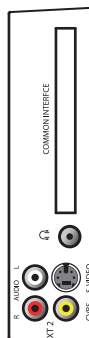

Connettività

- EXT 1 SCART: Audio L/R, Ingresso/uscita CVBS, RGB
- Ext 2: Ingresso S-video, Ingresso CVBS, Ingresso audio L/R
- Ext 3: YPbPr, Ingresso audio L/R
- HDMI 1: HDMI v1.3
- HDMI 2: HDMI v1.3
- EasyLink (HDMI-CEC): Riproduzione One Touch, Standby del sistema
- Altri collegamenti: Uscita cuffia, Ingresso audio PC, Ingresso PC VGA, Uscita S/PDIF (coassiale), Interfaccia standard

Alimentazione

- Temperatura ambiente: Da 5 a 35 °C
- Tensione di rete: 100-240 V, 50/60Hz
- Consumo energetico: 53 W
- Consumo energetico in stand-by: < 0,3 W

Dimensioni

- Dimensioni set (L x A x P): 538 x 375 x 71 mm
- Dimensioni apparecchio con supporto (L x A x P): 538 x 428 x 205 mm
- Peso incluso imballaggio: 8,5 Kg
- Peso del prodotto: 5,3 Kg
- Peso prodotto (+ supporto): 6 Kg
- Dimensioni confezione (L x A x P):

- 643 x 481 x 237 mm
- Cabinet a colori: Lato anteriore in High Gloss Black Deco e cabinet nero
- Compatibile con montaggio a parete VESA: 100 x 100 mm

Accessori

- Accessori inclusi: Piedistallo da tavolo, Cavo alimentazione, Guida rapida, Manuale dell'utente, Certificato di garanzia, Telecomando, Batterie per telecomando