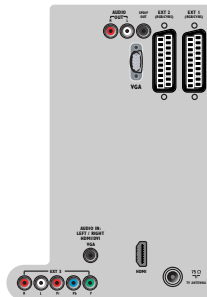

Anschlussmöglichkeiten

- Ext 1 Scart: Audio links/rechts, FBAS-Eingang, RGB
- Ext 2 Scart: Audio links/rechts, FBAS-Eingang, RGB
- Ext 3: YPbPr, Linker/rechter Audio-Eingang
- Vordere/seitliche Anschlüsse: HDMI V1.3, Kopfhörer-Ausgang, USB 2.0
- Weitere Anschlüsse: Konstanter Audio-Ausgangspegel, PC-Audio-Eingang, PC-VGA-Eingang, SP-DIF-Ausgang (koaxial), Common Interface Plus (CI+), Common Interface

- HDMI 1: HDMI V1.3
- EasyLink (HDMI-CEC): System-Start, Systeminformationen (Menüsprache), Remote-Kontrollübertragung, System-Audiosteuerung, System Standby-Modus

Leistung

- Umgebungstemperatur: 5 °C bis 35 °C
- Netzstrom: 220-240V, 50 Hz
- Energieverbrauch (normal): 40 W
- Standby-Stromverbrauch: 0,15 W

Abmessungen

- Abmessungen Gerät (B x H x T): 540,6 x 355,5 x 67 mm
- Abmessungen Gerät inkl. Fuß (B x H x T): 540,6 x 400 x 205 mm
- Gewicht (inkl. Verpackung): 6,45 kg
- Produktgewicht: 4,83 kg
- Produktgewicht (+ Ständer): 5,11 kg
- Abmessungen Box (B x H x T): 590 x 521 x 160 mm
- Gehäusefarbe: Weiße Hochglanz-Dekofront mit weißem Gehäuse
- VESA-kompatible Wandhalterung: 100 x 100 mm

Zubehör

- Mitgeliefertes Zubehör: Design Tischfuß, Netzkabel, Schnellstartanleitung, CD-ROM mit Software und Handbuch, Benutzerhandbuch, Garantiezertifikat, Fernbedienung, 2 AAA-Batterien

Rear connectors