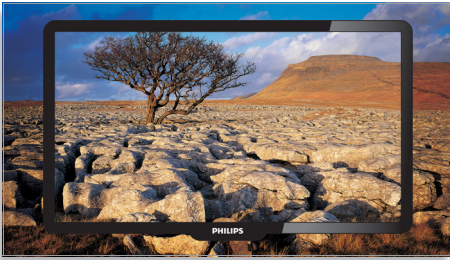

Bereit für digital

- MPEG4 HDTV-Empfang über DVB-T- und DVB-C-Tuner mit CI+*

NL/22/001

PHILIPS

sense and simplicity

Besonderheiten

Pixel Plus HD

Bei Pixel Plus HD handelt es sich um eine Bildverarbeitungstechnologie, die es dem Zuschauer ermöglicht, Bilder lebendig, natürlich und lebensecht wahrzunehmen. Das Ergebnis sind naturgetreue Bilder mit unglaublicher Präzision und Tiefe aus jeder HD-Quelle.

Full HD-LCD-Display 1920 x 1080 Pixel

Der Full HD-Bildschirm bietet eine Breitbild-Auflösung von 1920 x 1080 Pixel. Dies ist die höchste Auflösung für HD-Quellen und garantiert bestmögliche Bildqualität. Dank der Unterstützung für 1080p-Signale von allen Quellen, einschließlich der neuesten Quellen wie Blu-ray und moderner HD-Spielkonsolen, ist er vollkommen zukunftssicher. Um diese höhere Signalqualität und Auflösung zu ermöglichen, wurde die Signalverarbeitung stark verbessert. Sie erzeugt brillante, flimmerfreie Bilder in Progressive Scan-Qualität mit hervorragender Helligkeit und erstklassigen Farben.

kompletten Surround Sound noch tiefer und breiter zu erleben. Es bietet einen klaren, raumgreifenden Höreindruck und ergänzt die detailreiche Bildwiedergabe.

MPEG4 DVB-T/C-Tuner mit CI+*

HDTV bietet Ihnen Fernsehgenuss mit höchster Bild- und Soundqualität ohne zusätzliche Set-Top-Box. Dank des integrierten Tuners, der terrestrische DVB- und DVB-Kabel-Signale sowohl für MPEG-2- als auch MPEG-4-Formate unterstützt, können Sie High Definition-TV-Programmen in außergewöhnlicher Qualität empfangen. Darüber hinaus genießen Sie mit Common Interface Plus (CI+) High-Definition-Inhalte direkt auf Ihrem Fernsehgerät.