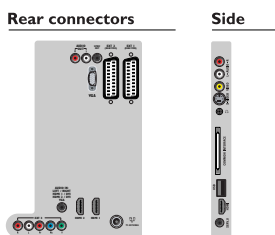

Connettività

- EXT 1 SCART: Audio L/R, Ingresso CVBS, RGB
- EXT 2 SCART: Audio L/R, Ingresso CVBS, RGB
- Ext 3: YPbPr, Ingresso audio L/R
- Collegamenti frontali / laterali: HDMI v1.3, Ingresso S-video, Ingresso CVBS, Ingresso audio L/R, Uscita cuffia, USB 2.0
- Altri collegamenti: livello costante dell'uscita audio, Ingresso audio PC, Ingresso PC VGA, Uscita S/PDIF (coassiale), Interfaccia standard Plus (CI+), Interfaccia standard
- HDMI 1: HDMI v1.3

- HDMI 2: HDMI v1.3
- EasyLink (HDMI-CEC): Riproduzione One Touch, Informazione sistema (lingua menu), Pass-through telecomando, Controllo audio del sistema, Standby del sistema

Alimentazione

- Temperatura ambiente: Da 5 a 35 °C
- Tensione di rete: 220-240 V, 50 Hz
- Consumo energetico (tipico): 113 W
- Consumo energetico in stand-by: 0,15 W

Dimensioni

- Dimensioni set (L x A x P): 927,5 x 587,4 x 99,6 mm
- Dimensioni apparecchio con supporto (L x A x P): 927,5 x 634 x 270 mm
- Peso incluso imballaggio: 20,7 Kg
- Peso del prodotto: 13,5 Kg
- Peso prodotto (+ supporto): 16,7 Kg
- Dimensioni confezione (L x A x P): 1139 x 672 x 265 mm
- Struttura a colori: Struttura nera con cornice High Gloss Black
- Compatibile con montaggio a parete VESA: 200 x 200 mm

Accessori

- Accessori inclusi: Piedistallo da tavolo girevole, Cavo alimentazione, Guida rapida, Certificato di garanzia, Telecomando, 2 batterie AAA

Data di rilascio
2010-03-02

Versione: 10.10.7

12 NC: 8670 000 49615
EAN: 87 12581 46439 4

© 2010 Koninklijke Philips Electronics N.V.
Tutti i diritti riservati.

Le specifiche sono soggette a modifica senza preavviso. I marchi sono di proprietà di Koninklijke Philips Electronics N.V. o dei rispettivi detentori.

www.philips.com