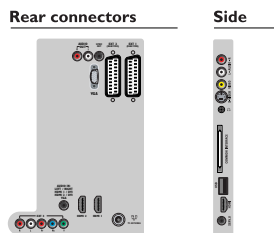

Connectivité

- Ext. 1 SCART: Audio G/D, Entrée CVBS, RVB
- Ext. 2 SCART: Audio G/D, Entrée CVBS, RVB
- Ext 3: YUV, Entrée audio G/D
- Connexions avant/latérales: HDMI v1.3, Entrée S-Vidéo, Entrée CVBS, Entrée audio G/D, Sortie casque, USB 2.0
- Autres connexions: Adaptation audio constante, Entrée audio PC, Entrée PC VGA, Sortie S/PDIF (coaxiale), CI+ (Common Interface Plus), Interface commune
- HDMI 1: HDMI v1.3

- HDMI 2: HDMI v1.3
- EasyLink (HDMI-CEC): Activation instantanée de la lecture, Informations système (langue du menu), Intercommunication de la télécommande, Contrôle audio du système, Mise en veille du système

Puissance

- Température ambiante: De 5 °C à 35 °C
- Puissance électrique: 220-240 V, 50 Hz
- Consommation électrique (type): 113 W
- Consommation en veille: 0,15 W

Dimensions

- Dimensions de l'appareil (l x H x P): 927,5 x 587,4 x 99,6 mm
- Dimensions de l'appareil (support inclus) (l x H x P): 927,5 x 634 x 270 mm
- Poids (emballage compris): 20,7 kg
- Poids du produit: 13,5 kg
- Poids du produit (support compris): 16,7 kg
- Dimensions de l'emballage (l x H x P): 1139 x 672 x 265 mm
- Couleur du coffret: Panneau avant High Gloss Black avec boîtier noir
- Compatible avec fixations murales VESA: 200 x 200 mm

Accessoires

- Accessoires fournis: Support de table pivotant, Cordon d'alimentation, Guide de mise en route, Certificat de garantie, Télécommande, 2 piles AAA

Date de publication
2010-03-02

Version: 10.10.7

12 NC: 8670 000 49615
EAN: 87 12581 46439 4

© 2010 Koninklijke Philips Electronics N.V.
Tous droits réservés.

Les caractéristiques sont sujettes à modification sans préavis. Les marques commerciales sont la propriété de Koninklijke Philips Electronics N.V. ou de leurs détenteurs respectifs.

www.philips.com

* Guide électronique des programmes (EPG) 8 jours non disponible dans certains pays

* DVB-T prise en charge dans certains pays uniquement

* DVB-C disponible dans certains pays et pour certains opérateurs uniquement. La plupart des informations se trouvent sur la plaque signalétique du téléviseur.