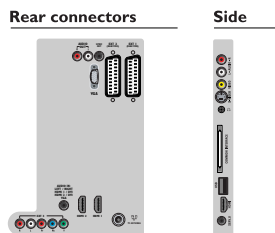

Anschlussmöglichkeiten

- Ext 1 Scart: Audio links/rechts, FBAS-Eingang, RGB
- Ext 2 Scart: Audio links/rechts, FBAS-Eingang, RGB
- Ext 3: YPbPr, Linker/rechter Audio-Eingang
- Vordere/seitliche Anschlüsse: HDMI V1.3, S-Video-Eingang, FBAS-Eingang, Linker/rechter Audio-Eingang, Kopfhörer-Ausgang, USB 2.0
- Weitere Anschlüsse: Konstanter Audio-Ausgangspegel, PC-Audio-Eingang, PC-VGA-Eingang, SP-DIF-Ausgang (koaxial), Common Interface Plus (CI+), Common Interface

- HDMI 1: HDMI V1.3
- HDMI 2: HDMI V1.3
- EasyLink (HDMI-CEC): System-Start, Systeminformationen (Menüsprache), Remote-Kontrollübertragung, System-Audiosteuerung, System Standby-Modus

Leistung

- Umgebungstemperatur: 5 °C bis 35 °C
- Netzstrom: 220-240V, 50 Hz
- Energieverbrauch (normal): 113 W
- Standby-Stromverbrauch: 0,15 W

Abmessungen

- Abmessungen Gerät (B x H x T): 927,5 x 587,4 x 99,6 mm
- Abmessungen Gerät inkl. Fuß (B x H x T): 927,5 x 634 x 270 mm
- Gewicht (inkl. Verpackung): 20,7 kg
- Produktgewicht: 13,5 kg
- Produktgewicht (+ Ständer): 16,7 kg
- Abmessungen Box (B x H x T): 1139 x 672 x 265 mm
- Gehäusefarbe: Hochglanz Dekofront mit schwarzem Gehäuse
- VESA-kompatible Wandhalterung: 200 x 200 mm

Zubehör

- Mitgeliefertes Zubehör: Drehbarer Tischfuß, Netzkabel, Schnellstartanleitung, Garantiezertifikat, Fernbedienung, 2 AAA-Batterien

Ausstellungsdatum
2010-03-02

Version: 10.10.7

12 NC: 8670 000 49615
EAN: 87 12581 46439 4

© 2010 Koninklijke Philips Electronics N.V.
Alle Rechte vorbehalten.

Technische Daten können ohne vorherige Ankündigung geändert werden. Die Marken sind Eigentum von Koninklijke Philips Electronics N.V. oder der jeweiligen Firmen.

www.philips.com