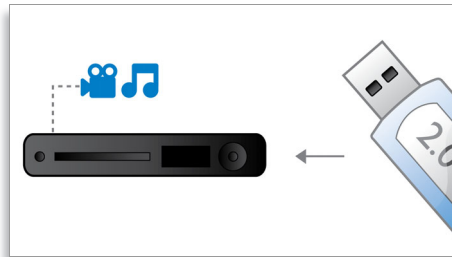

Port USB 2.0 ultrarapide

L'USB (Universal Serial Bus) est un protocole permettant de relier facilement des ordinateurs, des périphériques et des équipements électroniques grand public. Les appareils USB ultrarapides ont un taux de transfert de données allant jusqu'à 480 Mbit/s (il était de 12 Mbit/s sur les premiers appareils USB). Avec le port USB 2.0 ultrarapide, vous n'avez qu'à brancher votre appareil USB, sélectionner un film, un titre ou une photo et lancer la lecture.