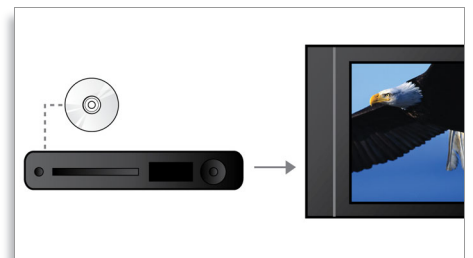

Compatibilité

Lisez tous les disques que vous souhaitez (qu'il s'agisse de CD, (S)VCD, DVD, DVD+R, DVD-R, DVD+RW, DVD-RW ou DVD+R DL). Goûtez à une flexibilité incomparable et au confort de pouvoir lire tous vos disques sur un même appareil.