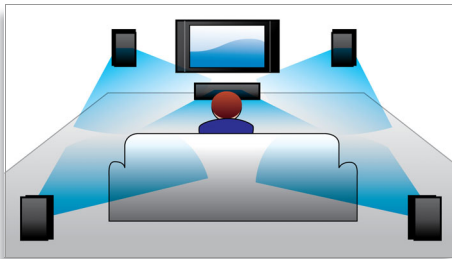

Philips
Système Home Cinéma
DVD

HTS3377W

Son Surround d'une clarté inégalée

Comme dans les films

Les images haute définition et le son Surround de ce système donnent une nouvelle dimension à vos loisirs numériques. Admirez la netteté des images avec le suréchantillonnage HDMI 1080p et lisez vos fichiers à partir de clés USB, de lecteurs multimédias portables ou de tout type de disque.

PHILIPS
sense and simplicity

Points forts

Enceintes arrière Surround sans fil

Les enceintes arrière sans fil vous assurent une parfaite mobilité. Ne générant pas d'interférences, elles offrent la pureté du son Surround et vous libèrent des connexions câblées.

DTS, Dolby Digital, ProLogic II

Plus besoin de décodeur externe ! Le décodeur DTS et Dolby Digital intégré gère les 6 chaînes d'informations audio et développe un son Surround ainsi qu'une ambiance réelle et naturelle. Le décodeur Dolby Pro Logic II offre 5 canaux de traitement Surround à partir de n'importe quelle source stéréo.