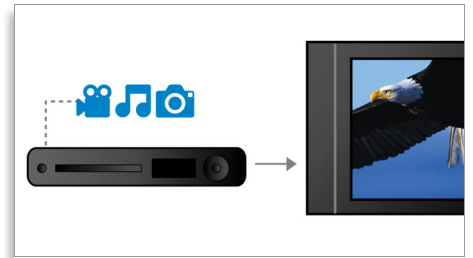

Compatibilité

Lisez tous les formats que vous souhaitez (WMV, DivX, MP3 ou JPEG). Goûtez au confort d'une qualité de lecture incomparable et au luxe de pouvoir partager des fichiers multimédias sur votre téléviseur ou sur votre système Home Cinéma, sans bouger de votre salon.