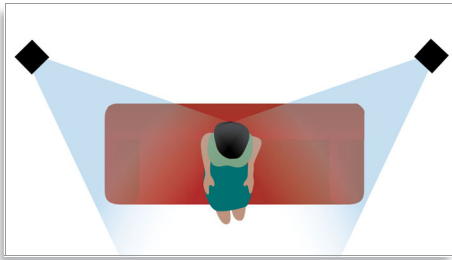

Points forts

Enceintes arrière Surround sans fil

Les enceintes arrière sans fil vous assurent une parfaite mobilité. Ne générant pas d'interférences, elles offrent la pureté du son Surround et vous libèrent des connexions câblées.