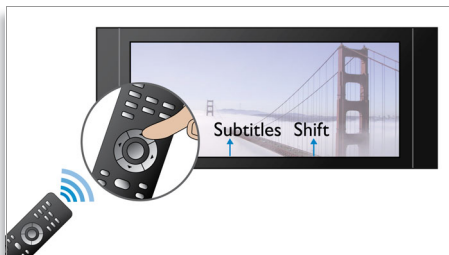

Repositionnement des sous-titres

Le repositionnement des sous-titres est une amélioration qui permet aux utilisateurs de régler manuellement la position des sous-titres d'un film sur l'écran de leur téléviseur ou de leur ordinateur. Ils peuvent ainsi déplacer les sous-titres vers le bas ou le haut de l'écran à l'aide de la télécommande. Sur les écrans larges, tels que les écrans cinéma 21/9 et les projecteurs, les sous-titres sont parfois tronqués. Pour pouvoir les afficher entièrement, l'utilisateur doit modifier le format d'affichage, ce qui n'est pas en