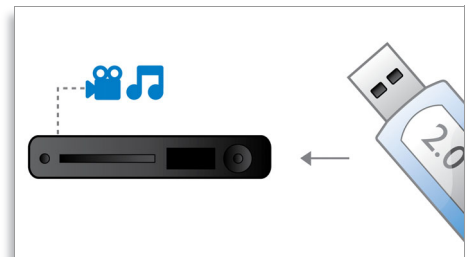

Port USB 2.0 ultrarapide

L'USB (Universal Serial Bus) est un protocole permettant de relier facilement des ordinateurs, des périphériques et des équipements électroniques grand public. Les appareils USB ultrarapides ont un taux de transfert de données allant jusqu'à 480 Mbit/s (il était de 12 Mbit/s sur les premiers appareils USB). Avec le port USB 2.0 ultrarapide, vous n'avez qu'à brancher votre appareil USB, sélectionner un film, un titre ou une photo et lancer la lecture.