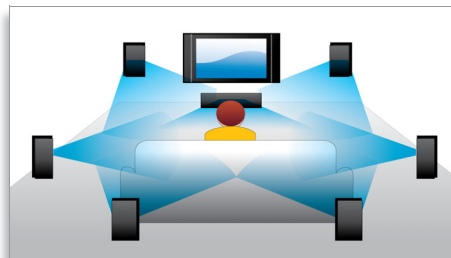

Dolby TrueHD et DTS HD MA

Les technologies DTS-HD Master Audio et Dolby TrueHD et les 7.1 canaux restituent le son de haute qualité des disques Blu-ray. Le son retransmis est en tout point identique à la maquette studio : vous entendez donc ce que les créateurs souhaitaient vous faire entendre. Les technologies DTS-HD Master Audio et

Dolby TrueHD améliorent ainsi votre expérience de la haute définition.