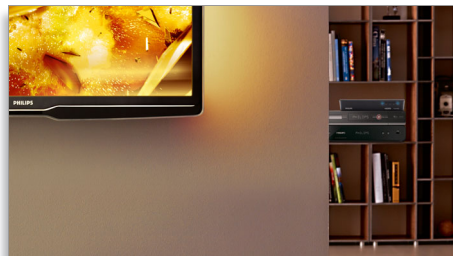

Kabelloser Anschluss von Geräten

Schließen Sie ganz ohne Kabel einen Blu-ray-Player, eine Spielkonsole, eine Set-Top-Box (Kabel oder Satellit), einen DVD-Player und vieles mehr an Ihr HD-Fernsehgerät an.

Gestalten Sie Ihr Wohnzimmer ganz individuell

Richten Sie Ihr Wohnzimmer ganz nach Ihrem Geschmack ein

EasyLink für Gerätesteuerung

EasyLink (HDMI-CEC) vereinfacht die Steuerung Ihrer Geräte

Montage hinter Ihrem Fernsehgerät