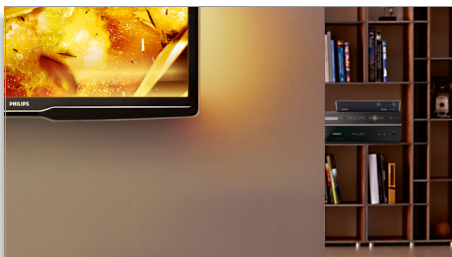

Kabelloser Anschluss von Geräten

Schließen Sie ganz ohne Kabel einen Blu-ray-Player, eine Spielkonsole, eine Set-Top-Box (Kabel oder Satellit), einen DVD-Player und vieles mehr an Ihr HD-Fernsehgerät an.