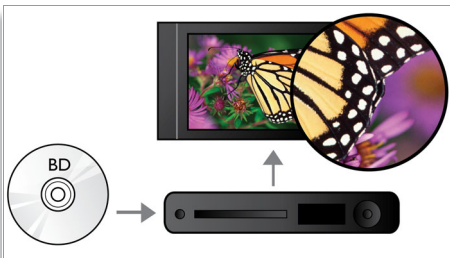

Riproduzione Blu-ray

I dischi Blu-ray possono contenere dati ad alta definizione tra cui immagini con risoluzione

1920 x 1080. Le immagini prendono vita grazie a dettagli definiti, movimenti più fluidi e chiarezza di altissima qualità. Il formato Blu-ray consente anche di trasportare audio surround non compresso in modo che l'esperienza sonora sia davvero reale. L'alta capacità dei dischi Blu-ray consente anche di integrare numerose opzioni interattive. La navigazione scorrevole durante la riproduzione e altre funzioni interessanti come i menu a comparsa conferiscono un nuovo significato all'Home Entertainment.