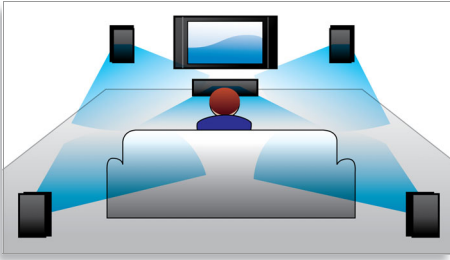

In evidenza

DTS-HD e Dolby TrueHD

Le funzioni DTS-HD Advanced Digital Out e Dolby TrueHD offrono un audio insuperabile tramite dischi Blu-ray. L'audio che viene riprodotto è praticamente identico a quello di uno studio di registrazione, quindi puoi ascoltare l'essenza del suono così come è stato creato all'origine. Le funzioni DTS-HD Advanced Digital Out e Dolby TrueHD completano la tua esperienza di intrattenimento ad alta definizione.