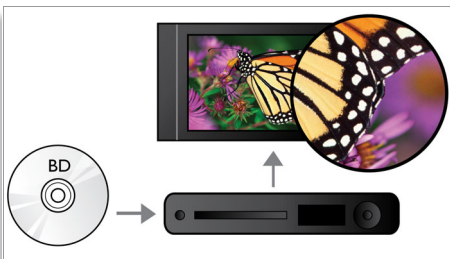

Lecture de disques Blu-ray

Les disques Blu-ray peuvent prendre en charge des données ainsi que des images haute

définition de 1920 x 1080p. Les scènes sont des plus réalistes, les mouvements fluides et les images extrêmement nettes. Le format Blu-ray permet également de restituer un son Surround non compressé pour que votre expérience sonore soit incroyablement réelle. La haute capacité de stockage des disques Blu-ray permet l'intégration de nombreuses fonctions interactives. La navigation simple lors de la lecture et d'autres fonctionnalités telles que des menus pop-up apportent une nouvelle dimension au Home Cinéma.