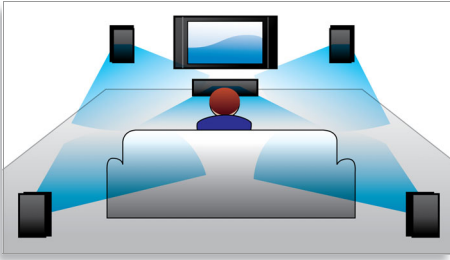

Points forts

DTS-HD et Dolby TrueHD

Les technologies DTS-HD (sortie numérique avancée) et Dolby TrueHD restituent le son de haute qualité des disques Blu-ray. Le son retransmis est en tout point identique à la maquette studio : vous entendez donc ce que les créateurs souhaitent vous faire entendre. Les technologies DTS-HD (sortie numérique avancée) et Dolby TrueHD améliorent ainsi votre expérience de la haute définition.