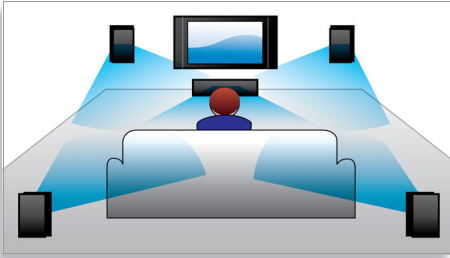

Besonderheiten

DTS-HD und Dolby TrueHD

DTS-HD Advanced Digital Out und Dolby TrueHD liefern optimalen Sound von Ihren Blu-ray Discs. Die Audiowiedergabe ist praktisch nicht zu unterscheiden vom Studio-Master. So hören Sie das, was Sie der Regisseur hören lassen wollte. DTS-HD Advanced Digital Out und Dolby TrueHD vervollständigen Ihr hochauflösendes Home Entertainment-Erlebnis.