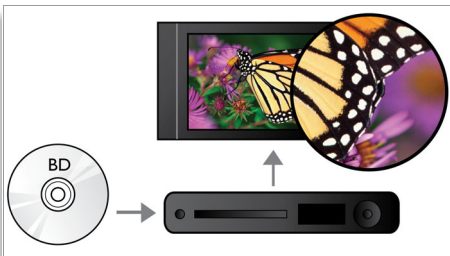

Wiedergabe von Blu-ray Discs

Blu-ray Discs können hochauflösende Daten wie Fotos mit einer Auflösung von 1920 x

1080, die für hochauflösende Bilder steht, speichern. Szenen werden zum Leben erweckt, indem Details hervorstechen, Bewegungen flüssig werden und Bilder kristallklar sind. Blu-ray bietet unkomprimierten Surround-Sound – so wird Ihr Klangerlebnis unglaublich wirklichkeitsgetreu. Die hohe Speicherkapazität von Blue-ray Discs ermöglicht auch den Einbau interaktiver Funktionen. Nahtlose Navigation während der Wiedergabe und andere spannende Funktionen wie Popup-Menüs bringen eine neue Dimension in das Home Entertainment.