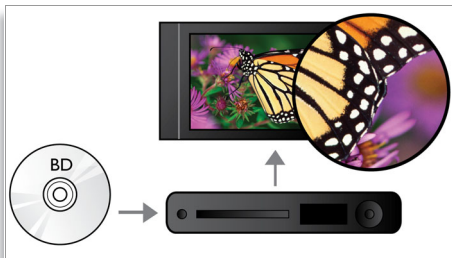

Riproduzione Blu-ray

I dischi Blu-ray possono contenere dati ad alta definizione tra cui immagini con risoluzione

1920 x 1080. Le immagini prendono vita grazie a dettagli definiti, movimenti più fluidi e chiarezza di altissima qualità. Il formato Blu-ray consente anche di trasportare audio surround non compresso in modo che l'esperienza sonora sia davvero reale. L'alta capacità dei dischi Blu-ray consente anche di integrare numerose opzioni interattive. La navigazione scorrevole durante la riproduzione e altre funzioni interessanti come i menu a comparsa conferiscono un nuovo significato all'Home Entertainment.