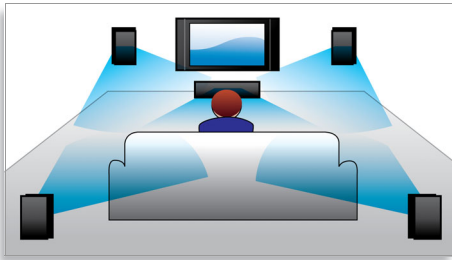

In evidenza

DTS-HD e Dolby TrueHD

Le funzioni DTS-HD Advanced Digital Out e Dolby TrueHD offrono un audio insuperabile tramite dischi Blu-ray. L'audio che viene riprodotto è praticamente identico a quello di uno studio di registrazione, quindi puoi ascoltare l'essenza del suono così come è stato creato all'origine. Le funzioni DTS-HD Advanced Digital Out e Dolby TrueHD completano la tua esperienza di intrattenimento ad alta definizione.