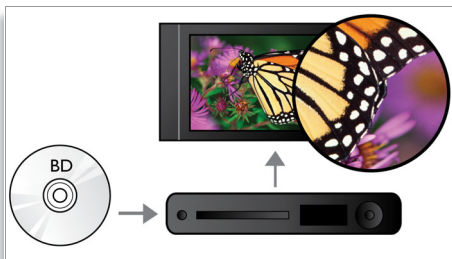

Lecture de disques Blu-ray

Les disques Blu-ray peuvent prendre en charge des données ainsi que des images haute définition de 1920 x 1080p. Les scènes sont

des plus réalistes, les mouvements fluides et les images extrêmement nettes. Le format Blu-ray permet également de restituer un son Surround non compressé pour que votre expérience sonore soit incroyablement réelle. La haute capacité de stockage des disques Blu-ray permet l'intégration de nombreuses fonctions interactives. La navigation simple lors de la lecture et d'autres fonctionnalités telles que des menus pop-up apportent une nouvelle dimension au Home Cinéma.