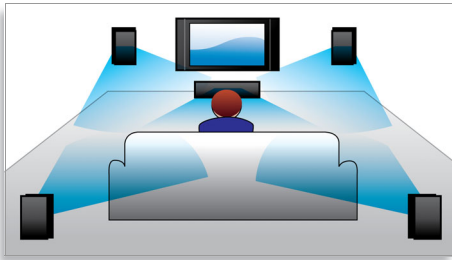

Points forts

DTS-HD et Dolby TrueHD

Les technologies DTS-HD (sortie numérique avancée) et Dolby TrueHD restituent le son de haute qualité des disques Blu-ray. Le son retransmis est en tout point identique à la maquette studio : vous entendez donc ce que les créateurs souhaitent vous faire entendre. Les technologies DTS-HD (sortie numérique avancée) et Dolby TrueHD améliorent ainsi votre expérience de la haute définition.