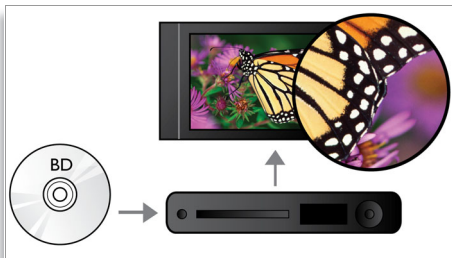

Wiedergabe von Blu-ray Discs

Blu-ray Discs können hochauflösende Daten wie Fotos mit einer Auflösung von 1920 x

1080, die für hochauflösende Bilder steht, speichern. Szenen werden zum Leben erweckt, indem Details hervorstechen, Bewegungen flüssig werden und Bilder kristallklar sind. Blu-ray bietet unkomprimierten Surround-Sound – so wird Ihr Klangerlebnis unglaublich wirklichkeitsgetreu. Die hohe Speicherkapazität von Blue-ray Discs ermöglicht auch den Einbau interaktiver Funktionen. Nahtlose Navigation während der Wiedergabe und andere spannende Funktionen wie Popup-Menüs bringen eine neue Dimension in das Home Entertainment.