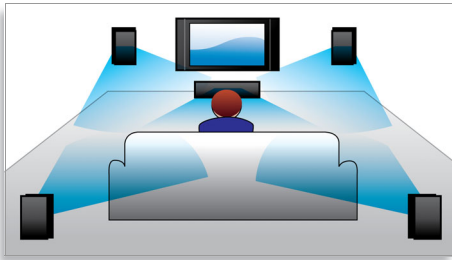

Besonderheiten

DTS-HD und Dolby TrueHD

DTS-HD Advanced Digital Out und Dolby TrueHD liefern optimalen Sound von Ihren Blu-ray Discs. Die Audiowiedergabe ist praktisch nicht zu unterscheiden vom Studio-Master. So hören Sie das, was Sie der Regisseur hören lassen wollte. DTS-HD Advanced Digital Out und Dolby TrueHD vervollständigen Ihr hochauflösendes Home Entertainment-Erlebnis.