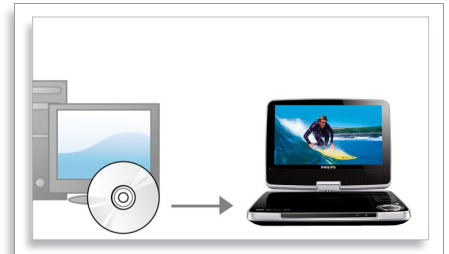

DivX-zertifiziert

Mit DivX®-Unterstützung können Sie DivX-kodierte Videos genießen. Das Medienformat DivX ist eine MPEG4-basierte Technologie zur Videokomprimierung, mit deren Hilfe große Dateien, z. B. Filme, Trailer oder Musikvideos, auf Datenträgern wie CD-R/RW und beschreibbaren DVDs gespeichert werden.