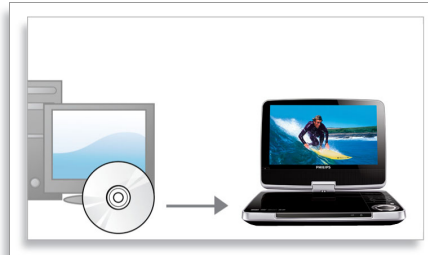

DivX-zertifiziert

Mit DivX®-Unterstützung können Sie DivX-kodierte Videos genießen. Das Medienformat

DivX ist eine MPEG4-basierte Technologie zur Videokomprimierung, mit deren Hilfe große Dateien, z. B. Filme, Trailer oder Musikvideos, auf Datenträgern wie CD-R/RW und beschreibbaren DVDs gespeichert werden.