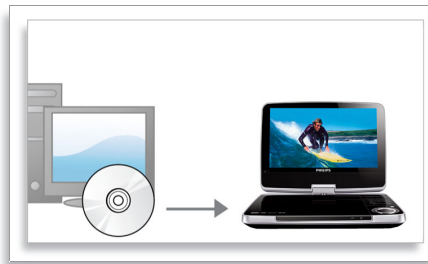

Certifié DivX

Grâce à la prise en charge DivX®, vous pouvez visionner des vidéos encodées en DivX®. Le format DivX est une technologie de compression vidéo basée sur la norme MPEG4 qui permet d'enregistrer des fichiers volumineux tels que des films, des bandes

annonces et des clips vidéo sur des CD-R/RW et des disques DVD inscriptibles.