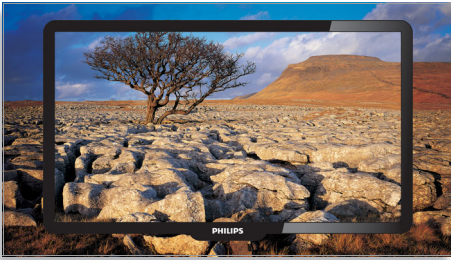

Bereit für digital

- MPEG4 HDTV-Empfang über DVB-T- und DVB-C-Tuner mit CI+*

NL/22/001

PHILIPS

sense and simplicity

Besonderheiten

Pixel Plus HD

Bei Pixel Plus HD handelt es sich um eine Bildverarbeitungstechnologie, die es dem Zuschauer ermöglicht, Bilder lebendig, natürlich und lebensecht wahrzunehmen. Das Ergebnis sind naturgetreue Bilder mit unglaublicher Präzision und Tiefe aus jeder HD-Quelle.

Full HD-LCD-Display 1920 x 1080 Pixel

Der Full HD-Bildschirm bietet eine Breitbild-Auflösung von 1920 x 1080 Pixel. Dies ist die höchste Auflösung für HD-Quellen und garantiert bestmögliche Bildqualität. Dank der Unterstützung für 1080p-Signale von allen Quellen, einschließlich der neuesten Quellen wie Blu-ray und moderner HD-Spielkonsolen, ist er vollkommen zukunftssicher. Um diese höhere Signalqualität und Auflösung zu ermöglichen, wurde die Signalverarbeitung stark verbessert. Sie erzeugt brillante, flimmerfreie Bilder in Progressive Scan-Qualität mit hervorragender Helligkeit und erstklassigen Farben.