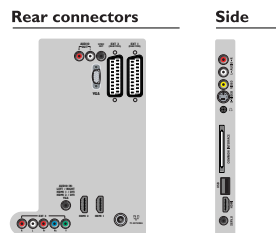

Anschlussmöglichkeiten

- Ext 1 Scart: Audio links/rechts, FBAS-Eingang, RGB
- Ext 2 Scart: Audio links/rechts, FBAS-Eingang, RGB
- Ext 3: YPbPr, Linker/rechter Audio-Eingang
- Vordere/seitliche Anschlüsse: HDMI V1.3, S-Video-Eingang, FBAS-Eingang, Linker/rechter Audio-Eingang, Kopfhörer-Ausgang, USB 2.0
- Weitere Anschlüsse: Konstanter Audio-Ausgangspegel, PC-Audio-Eingang, PC-VGA-Eingang, SP-DIF-Ausgang (koaxial), Common Interface Plus (CI+), Common Interface

- HDMI 1: HDMI V1.3
- HDMI 2: HDMI V1.3
- EasyLink (HDMI-CEC): System-Start, Systeminformationen (Menüsprache), Remote-Kontrollübertragung, System-Audiosteuerung, System Standby-Modus

Leistung

- Umgebungstemperatur: 5 °C bis 35 °C
- Netzstrom: 220-240V, 50 Hz
- Energieverbrauch (normal): 188 W
- Standby-Stromverbrauch: 0,15 W

Abmessungen

- Abmessungen Gerät (B x H x T): 1.277 x 788,9 x 106,8 mm
- Abmessungen Gerät inkl. Fuß (B x H x T): 1.277 x 834 x 325 mm
- Gewicht (inkl. Verpackung): 37,59 kg
- Produktgewicht: 26,52 kg
- Produktgewicht (+ Ständer): 30,8 kg
- Abmessungen Box (B x H x T): 1.535 x 884 x 294 mm
- Gehäusefarbe: Hochglanz Dekofront mit schwarzem Gehäuse
- VESA-kompatible Wandhalterung: 400 x 400 mm

Zubehör

- Mitgeliefertes Zubehör: Drehbarer Tischfuß, Netzkabel, Schnellstartanleitung, Garantiezertifikat, Fernbedienung, 2 AAA-Batterien

Ausstellungsdatum
2010-03-02

Version: 11.10.5

12 NC: 8670 000 49613
EAN: 87 12581 46434 9

© 2010 Koninklijke Philips Electronics N.V.
Alle Rechte vorbehalten.

Technische Daten können ohne vorherige Ankündigung geändert werden. Die Marken sind Eigentum von Koninklijke Philips Electronics N.V. oder der jeweiligen Firmen.

www.philips.com

* 8-Tage-EPG, Service nicht in allen Ländern verfügbar
* DVB-T, nur in ausgewählten Ländern möglich
* DVB-C ist nur in ausgewählten Ländern und bei bestimmten Betreibern verfügbar. Aktuelle Informationen finden Sie auf dem Typenschild Ihres Fernsehgeräts.