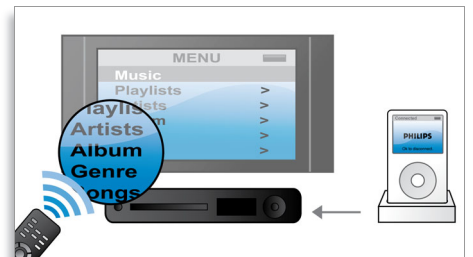

Synchronisez votre iPod

Fournie avec votre système Home Cinéma, cette station d'accueil vous permet de regarder vos films, écouter votre musique et visionner vos photos à partir de votre iPod. En outre, vous pouvez contrôler votre iPod et consulter son contenu sur l'écran de votre téléviseur, le tout à l'aide de la télécommande de votre système Home Cinéma. Cette station d'accueil introduit les divertissements portables dans votre intérieur, avec un confort absolu et une simplicité d'utilisation extrême.