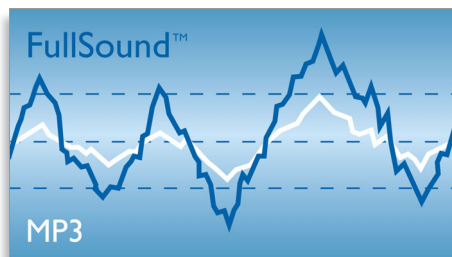

FullSound™

La technologie FullSound innovante de Philips reproduit fidèlement les détails acoustiques des fichiers MP3 compressés pour les enrichir et les optimiser considérablement, afin que vous puissiez profiter d'un son CD sans la moindre altération. Basé sur un algorithme de post-traitement audio, FullSound associe la longue expérience de Philips en matière de reproduction audio à la puissance du tout dernier processeur de signal numérique. Vous obtiendrez ainsi des basses plus puissantes, pour plus de profondeur et un rendu exceptionnel, une meilleure clarté de la voix et des instruments ainsi qu'une grande richesse de détails. Redécouvrez vos morceaux MP3 compressés grâce à un son plus vrai que nature

qui vous touchera au cœur et vous donnera des ailes !