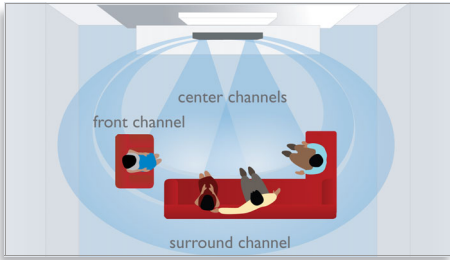

Points forts

Technologie Ambisound

La technologie Ambisound offre un son Surround multicanal enveloppant tout en réduisant le nombre d'enceintes. La technologie Ambisound offre un son 5.1 intense sans les contraintes inhérentes à la position d'écoute, à la taille ou à la forme de la pièce, tout en éliminant le désordre créé par une multitude de câbles et enceintes. Grâce aux effets combinés des phénomènes psychoacoustiques, du traitement vectoriel et du positionnement des moteurs selon un angle précis, la technologie Ambisound offre un son plus profond à partir d'un nombre restreint d'enceintes.