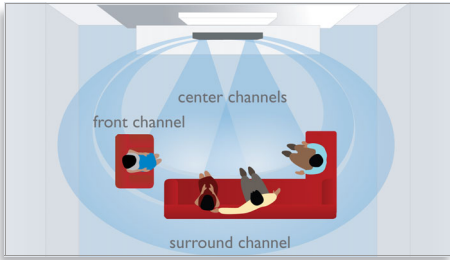

Das gewisse Extra für Ihren Wohnraum

- Touchscreen für intuitive Wiedergabefunktion und Lautstärkeregelung
- Flexible Positionierung an der Wand, auf dem Tisch oder Ständer

Genießen Sie Entertainment von verschiedensten Geräten

- Faroudja DCDi für unglaublich hochwertige Videowiedergabe
- Genießen Sie all Ihre Filme und Ihre Musik von CDs und DVDs
- Zum Andocken Ihres iPod für die Medienwiedergabe mit On-Screen-Steuerung
- Einfacher Anschluss mit nur drei Kabeln
- EasyLink für die Steuerung aller EasyLink-Geräte mit nur einer Fernbedienung

PHILIPS
sense and simplicity

Besonderheiten

Ambisound Technologie

Die Ambisound-Technologie bietet perfekten Mehrkanal-Surround-Sound mit weniger Lautsprechern. Sie sorgt für ein unvergessliches 5.1-Klangerlebnis ohne die Einschränkungen durch Sitzposition, Raumdesign und -größe oder durch eine Vielzahl an Kabelverbindungen und Lautsprechern. Aufgrund des Zusammenspiels von psychoakustischem Phänomen, der Array-Signalverarbeitung und der präzisen Positionierung der Lautsprecher-Treiber liefert Ambisound mehr Klang mit weniger Lautsprechern.

DoubleBASS-Technologie

DoubleBASS gewährleistet selbst bei einer kompakten Baugröße des Subwoofers die Wiedergabe tiefster Basstöne. Es erfasst tiefe Frequenzen und gibt diese im hörbaren Bereich des Subwoofers wieder. Auf diese Weise werden ein energiereicherer Sound und ein Hörerlebnis ohne Kompromisse erzielt.