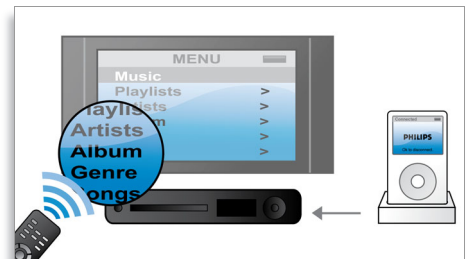

Zum Andocken Ihres iPod

Über die im Lieferumfang des Home Entertainment-Systems enthaltene Ladestation können Sie Filme, Musik und Fotos von Ihrem iPod wiedergeben. Zudem können Sie mit der Fernsteuerung des Home Entertainment-Systems den iPod über Ihren Fernseh Bildschirm steuern und dessen Inhalt durchsuchen. Die Ladestation ermöglicht flexible Unterhaltung zu Hause – ganz bequem und kinderleicht.