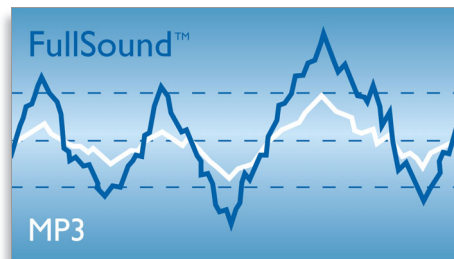

FullSound™

Die innovative FullSound Technologie von Philips gibt akustische Details der komprimierten MP3-Musik realitätsgetreu wieder, wodurch sie erheblich verbessert wird. Für unvergessliche Musik ohne jegliche Störung. FullSound basiert auf einem Audio-Nachbearbeitungsalgorithmus und kombiniert die Erfahrung von Philips in der Wiedergabe von Musik mit der Leistungskraft der neuesten Generation digitaler Signalprozessoren (DSP). So erhalten Sie einen satteren Bass mit verbesserter Tiefenschärfe und Wirkung sowie eine glasklaren Sprach- und Instrumentenwiedergabe. Entdecken Sie Ihre komprimierte MP3-Musik neu! Die wirklichkeitsgetreue Klangqualität wird Sie mitreißen.