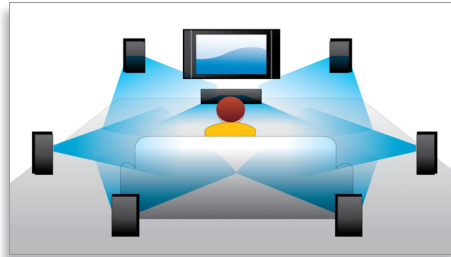

DTS-HD und Dolby TrueHD

DTS-HD High Resolution Audio und Dolby TrueHD bieten 7.1-Kanäle des besten Sounds von Ihren Blue-ray-Discs. Die Audiowiedergabe ist praktisch nicht zu unterscheiden vom Studio-Master. So hören Sie das, was Sie laut Hersteller hören sollten. DTS-HD High Resolution Audio und Dolby TrueHD vervollständigen ihr hochauflösendes Home Entertainment.