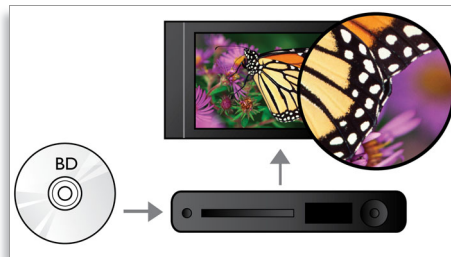

Wiedergabe von Blu-ray Discs

Blu-ray Discs können hochauflösende Daten wie Fotos mit einer Auflösung von 1920 x 1080, die für hochauflösende Bilder steht, speichern. Szenen werden zum Leben erweckt, indem Details hervorstechen, Bewegungen flüssig werden und Bilder kristallklar sind. Blu-ray bietet unkomprimierten Surround-Sound – so wird Ihr Klangerlebnis unglaublich wirklichkeitsgetreu. Die hohe Speicherkapazität von Blue-ray Discs

ermöglicht auch den Einbau interaktiver Funktionen. Nahtlose Navigation während der Wiedergabe und andere spannende Funktionen wie Popup-Menüs bringen eine neue Dimension in das Home Entertainment.