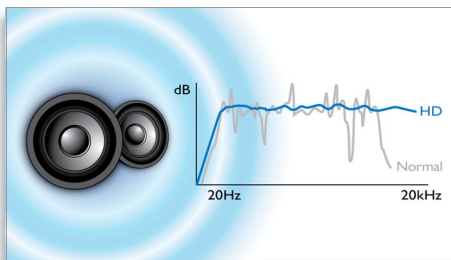

HD Lautsprecher

Die HD Lautsprecherkegel unterstützen die Ambisound Technologie und wurden speziell unter den geometrischen Gesichtspunkten entwickelt, die Richtwirkung optimal zu steuern. Dank der kompakten Lautsprecherkegel aus hochdichten Fasern bieten diese Lautsprecher unglaublich detailgetreuen Sound – auch bei anspruchsvollen HD Quellen. Jetzt können Sie

störungsfreien und kristallklaren Sound von allen Quellen genießen.