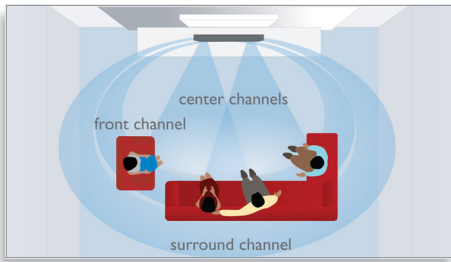

Das gewisse Extra für Ihren Wohnraum

- Touchscreen für intuitive Wiedergabefunktion und Lautstärkeregelung
- Elegantes Design mit Aluminium und Glas

Genießen Sie Entertainment von verschiedensten Geräten

- Blu-ray Disc-Wiedergabe für gestochen scharfe Bilder in Full HD, 1080p
- Genießen Sie mit BD-Live (Profil 2.0) Blu-ray-Bonusmaterial im Internet
- Deep Color für lebhaftere Bilder in mehr als einer Milliarde Farben
- x.v.Color bietet noch natürlichere Farben für HD-Videos von Ihrem Camcorder
- Optionales Dock für eine bequeme Wiedergabe von Ihrem iPod

PHILIPS
sense and simplicity

Besonderheiten

Ambisound Technologie

Die Ambisound-Technologie bietet perfekten Mehrkanal-Surround-Sound mit weniger Lautsprechern. Sie sorgt für ein unvergessliches 5.1-Klangerlebnis ohne die Einschränkungen durch Sitzposition, Raumdesign und -größe oder durch eine Vielzahl an Kabelverbindungen und Lautsprechern. Aufgrund des Zusammenspiels von psychoakustischem Phänomen, der Array-Signalverarbeitung und der präzisen Positionierung der Lautsprecher-Treiber liefert Ambisound mehr Klang mit weniger Lautsprechern.

ermöglicht auch den Einbau interaktiver Funktionen. Nahtlose Navigation während der Wiedergabe und andere spannende Funktionen wie Popup-Menüs bringen eine neue Dimension in das Home Entertainment.

Deep Color