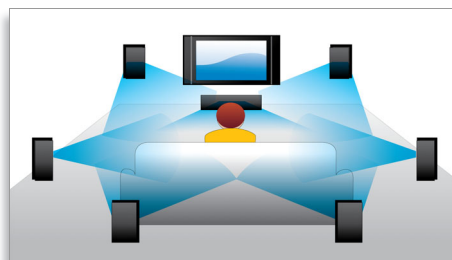

Dolby TrueHD et DTS HD MA

Les technologies DTS-HD Master Audio et Dolby TrueHD et les 7.1 canaux restituent le son de haute qualité des disques Blu-ray. Le son retransmis est en tout point identique à la maquette studio : vous entendez donc ce que les créateurs souhaitaient vous faire entendre. Les technologies DTS-HD Master Audio et Dolby TrueHD améliorent ainsi votre expérience de la haute définition.