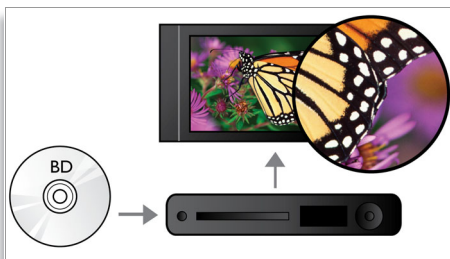

PHILIPS
sense and simplicity

Points forts

Format d'image cinéma 21/9

Laissez-vous emporter par les films que vous regardez avec le format d'écran 21/9 (2.39:1). Le téléviseur Cinema 21:9 affiche parfaitement le format d'origine utilisé par les réalisateurs de films, afin d'éviter les bandes noires ou la perte d'images et que vous puissiez profiter des films tels qu'ils ont été réalisés. Faites entrer la magie du cinéma dans votre salon grâce à l'authenticité du format 21/9. Profitez du format 16/9 et du contenu de jeux grâce à la puissance de l'écran 21/9. Les téléviseurs Cinema 21:9 intègre les meilleures technologies de mise au format automatique, et s'adaptent à merveille et de manière imperceptible aux autres formats à l'écran. Plongez au cœur de l'action sans quitter votre salon !

Repositionnement des sous-titres

Repositionnement des sous-titres pour un écran large avec affichage total des sous-titres

Lecture de disques Blu-ray

Les disques Blu-ray peuvent prendre en charge des données ainsi que des images haute