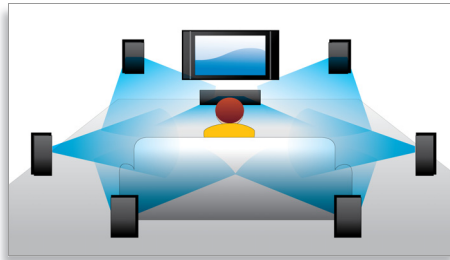

PHILIPS
sense and simplicity

In evidenza

Subtitle Shift

Subtitle Shift è una funzione aggiuntiva che consente agli utenti di regolare manualmente la posizione dei sottotitoli sullo schermo del televisore o del PC. Utilizzando il telecomando, l'utente può spostare verso l'alto e verso il basso i sottotitoli. Sugli schermi widescreen, ad esempio i TV Cinema 21:9 e i proiettori, i sottotitoli a volte vengono tagliati. Al fine di visualizzarli al meglio, l'utente deve cambiare formato di visualizzazione venendo meno all'utilità di avere uno schermo widescreen. Grazie alla funzione Subtitle Shift, l'utente può preservare il formato di visualizzazione e posizionare al meglio i sottotitoli sullo schermo.

Riproduzione Blu-ray

I dischi Blu-ray possono contenere dati ad alta definizione tra cui immagini con risoluzione 1920 x 1080. Le immagini prendono vita grazie a dettagli definiti, movimenti più fluidi e chiarezza di altissima qualità. Il formato Blu-ray consente anche di trasportare audio surround non compresso in modo che l'esperienza sonora sia davvero reale. L'alta capacità dei dischi Blu-ray consente anche di integrare numerose opzioni interattive. La navigazione scorrevole durante la riproduzione e altre funzioni interessanti come i menu a comparsa conferiscono un nuovo significato all'Home Entertainment.

Dolby TrueHD e DTS-HDMA

Le opzioni DTS-HD Master Audio e Dolby TrueHD offrono 7.1 canali di audio insuperabile tramite dischi Blu-ray. L'audio che viene riprodotto è praticamente identico a quello di uno studio di registrazione, quindi puoi ascoltare l'essenza del suono così come è stato creato all'origine. Le opzioni DTS-HD Master Audio e Dolby TrueHD completano la tua esperienza di intrattenimento ad alta definizione.