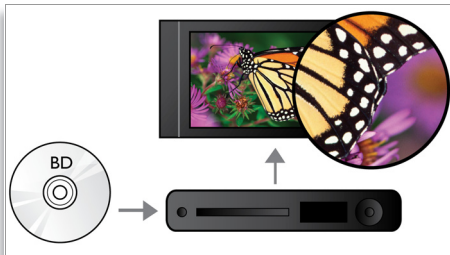

Riproduzione Blu-ray

I dischi Blu-ray possono contenere dati ad alta definizione tra cui immagini con risoluzione 1920 x 1080. Le immagini prendono vita grazie a dettagli definiti, movimenti più fluidi e chiarezza di altissima qualità. Il formato Blu-ray consente anche di trasportare audio surround non compresso in modo che l'esperienza sonora sia davvero reale. L'alta capacità dei dischi Blu-ray consente anche di integrare numerose opzioni interattive. La navigazione scorrevole durante la riproduzione e altre funzioni interessanti come i menu a comparsa conferiscono un nuovo significato all'Home Entertainment.