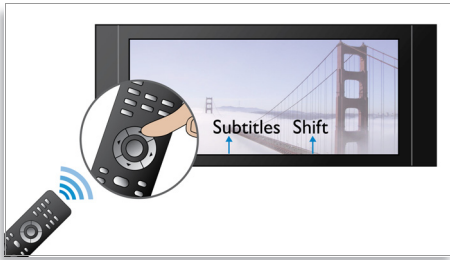

Senti di più

- Dolby TrueHD e DTS-HDMA per un audio surround HD 7.1

Partecipa di più

- BD-Live (profilo 2.0) per contenuti aggiuntivi online su supporto Blu-ray
- Il collegamento Hi-Speed USB 2.0 consente di riprodurre video/musica da unità flash USB
- Divertiti con tutti i tuoi film e la tua musica da CD e DVD
- I comandi EasyLink consentono di controllare tutti i prodotti EasyLink con un solo telecomando
- AVCHD consente di visualizzare i video della videocamera sul TV

PHILIPS
sense and simplicity

In evidenza

Subtitle Shift

Subtitle Shift è una funzione aggiuntiva che consente agli utenti di regolare manualmente la posizione dei sottotitoli sullo schermo del televisore o del PC. Utilizzando il telecomando, l'utente può spostare verso l'alto e verso il basso i sottotitoli. Sugli schermi widescreen, ad esempio i TV Cinema 21:9 e i proiettori, i sottotitoli a volte vengono tagliati. Al fine di visualizzarli al meglio, l'utente deve cambiare formato di visualizzazione venendo meno all'utilità di avere uno schermo widescreen. Grazie alla funzione Subtitle Shift, l'utente può preservare il formato di visualizzazione e posizionare al meglio i sottotitoli sullo schermo.

Dolby TrueHD e DTS-HDMA

Le opzioni DTS-HD Master Audio e Dolby TrueHD offrono 7.1 canali di audio insuperabile tramite dischi Blu-ray. L'audio che viene riprodotto è praticamente identico a quello di uno studio di registrazione, quindi puoi ascoltare l'essenza del suono così come è stato creato all'origine. Le opzioni DTS-HD Master Audio e Dolby TrueHD completano la tua esperienza di intrattenimento ad alta definizione.