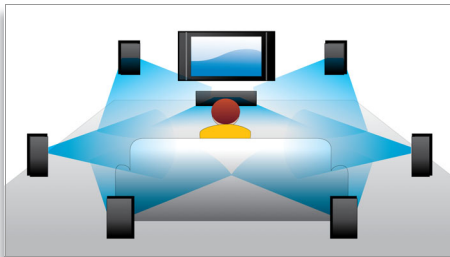

Dolby TrueHD und DTS-HD MA

DTS-HD Master Audio und Dolby TrueHD liefern feinsten 7.1 Sound von Ihren Blu-ray Discs. Die Audiowiedergabe ist praktisch nicht zu unterscheiden vom Studio-Master. So hören Sie das, was Sie der Regisseur hören lassen wollte. DTS-HD Master Audio und Dolby

TrueHD vervollständigen Ihr hochauflösendes Home Entertainment.