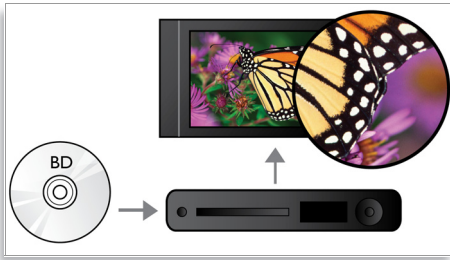

Senti di più

- Dolby TrueHD e DTS-HDMA per un audio surround HD 7.1

Partecipa di più

- BD-Live (profilo 2.0) per contenuti aggiuntivi online su supporto Blu-ray
- Il collegamento Hi-Speed USB 2.0 consente di riprodurre video/musica da unità flash USB
- Divertiti con tutti i tuoi film e la tua musica da CD e DVD
- I comandi EasyLink consentono di controllare tutti i prodotti EasyLink con un solo telecomando
- AVCHD consente di visualizzare i video della videocamera sul TV

PHILIPS
sense and simplicity

In evidenza

Riproduzione Blu-ray

I dischi Blu-ray possono contenere dati ad alta definizione tra cui immagini con risoluzione 1920 x 1080. Le immagini prendono vita grazie a dettagli definiti, movimenti più fluidi e chiarezza di altissima qualità. Il formato Blu-ray consente anche di trasportare audio surround non compresso in modo che l'esperienza sonora sia davvero reale. L'alta capacità dei dischi Blu-ray consente anche di integrare numerose opzioni interattive. La navigazione scorrevole durante la riproduzione e altre funzioni interessanti come i menu a comparsa conferiscono un nuovo significato all'Home Entertainment.

Dolby TrueHD e DTS-HDMA

Le opzioni DTS-HD Master Audio e Dolby TrueHD offrono 7.1 canali di audio insuperabile tramite dischi Blu-ray. L'audio che viene riprodotto è praticamente identico a quello di uno studio di registrazione, quindi puoi ascoltare l'essenza del suono così come è stato creato all'origine. Le opzioni DTS-HD Master Audio e Dolby TrueHD completano la