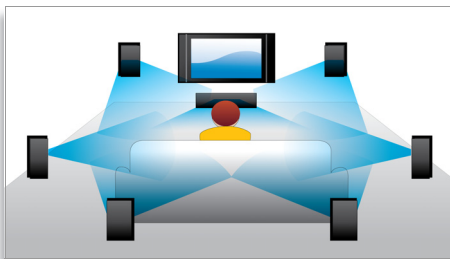

PHILIPS
sense and simplicity

In evidenza

Riproduzione Blu-ray

I dischi Blu-ray possono contenere dati ad alta definizione tra cui immagini con risoluzione 1920 x 1080. Le immagini prendono vita grazie a dettagli definiti, movimenti più fluidi e chiarezza di altissima qualità. Il formato Blu-ray consente anche di trasportare audio surround non compresso in modo che l'esperienza sonora sia davvero reale. L'alta capacità dei dischi Blu-ray consente anche di integrare numerose opzioni interattive. La navigazione scorrevole durante la riproduzione e altre funzioni interessanti come i menu a comparsa conferiscono un nuovo significato all'Home Entertainment.

Dolby TrueHD e DTS-HDMA

Le opzioni DTS-HD Master Audio e Dolby TrueHD offrono 7.1 canali di audio insuperabile tramite dischi Blu-ray. L'audio che viene riprodotto è praticamente identico a quello di uno studio di registrazione, quindi puoi ascoltare l'essenza del suono così come è stato creato all'origine. Le opzioni DTS-HD Master Audio e Dolby TrueHD completano la

tua esperienza di intrattenimento ad alta definizione.

BD-Live (profilo 2.0)

BD-Live amplia ancora di più il mondo dell'alta definizione. Ricevi contenuti aggiornati collegando il lettore Blu-ray Disc a Internet. Ti aspettano novità interessanti come contenuti esclusivi da scaricare, eventi live, chat in tempo reale, giochi e shopping online. Tieniti sempre aggiornato con la riproduzione Blu-ray Disc e la funzione BD-Live