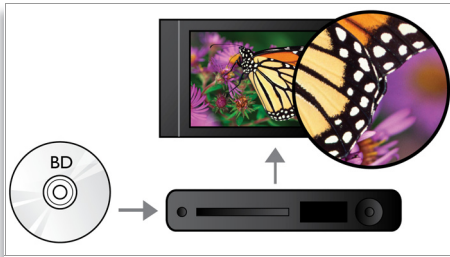

Entendez plus

- Dolby TrueHD et DTS HDMA pour un son Surround HD 7.1

Profitez plus

- BD-Live (Profile 2.0) pour profiter des bonus Blu-ray en ligne
- Port USB 2.0 ultrarapide pour lire les vidéos/la musique des clés USB
- Profitez de tous vos films et de votre musique sur CD et DVD.
- EasyLink contrôle tous les produits compatibles EasyLink à l'aide d'une seule télécommande
- AVCHD vous permet de profiter des vidéos de caméscope HD sur votre téléviseur

PHILIPS
sense and simplicity*

*Du sens et de la simplicité

Points forts

Lecture de disques Blu-ray

Les disques Blu-ray peuvent prendre en charge des données ainsi que des images haute définition de 1920 x 1080p. Les scènes sont des plus réalistes, les mouvements fluides et les images extrêmement nettes. Le format Blu-ray permet également de restituer un son Surround non compressé pour que votre expérience sonore soit incroyablement réelle. La haute capacité de stockage des disques Blu-ray permet l'intégration de nombreuses fonctions interactives. La navigation simple lors de la lecture et d'autres fonctionnalités telles que des menus pop-up apportent une nouvelle dimension au Home Cinéma.

Dolby TrueHD et DTS HDMA

Les technologies DTS-HD Master Audio et Dolby TrueHD et les 7.1 canaux restituent le son de haute qualité des disques Blu-ray. Le son retransmis est en tout point identique à la maquette studio : vous entendez donc ce que les créateurs souhaitaient vous faire entendre. Les technologies DTS-HD Master Audio et Dolby TrueHD améliorent ainsi votre expérience de la haute définition.