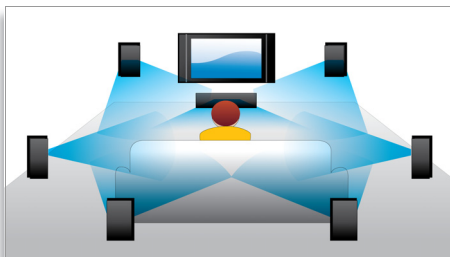

PHILIPS
sense and simplicity*

*Du sens et de la simplicité

Points forts

Lecture de disques Blu-ray

Les disques Blu-ray peuvent prendre en charge des données ainsi que des images haute définition de 1920 x 1080p. Les scènes sont des plus réalistes, les mouvements fluides et les images extrêmement nettes. Le format Blu-ray permet également de restituer un son Surround non compressé pour que votre expérience sonore soit incroyablement réelle. La haute capacité de stockage des disques Blu-ray permet l'intégration de nombreuses fonctions interactives. La navigation simple lors de la lecture et d'autres fonctionnalités telles que des menus pop-up apportent une nouvelle dimension au Home Cinéma.

Dolby TrueHD et DTS HDMA

Les technologies DTS-HD Master Audio et Dolby TrueHD et les 7.1 canaux restituent le son de haute qualité des disques Blu-ray. Le son retransmis est en tout point identique à la maquette studio : vous entendez donc ce que les créateurs souhaitaient vous faire entendre. Les technologies DTS-HD Master Audio et Dolby TrueHD améliorent ainsi votre expérience de la haute définition.

BD-Live (Profile 2.0)

BD-Live vous ouvre les portes d'un monde haute définition encore plus important. Recevez les dernières mises à jour en connectant simplement votre lecteur de disques Blu-ray à Internet. Profitez des nouvelles possibilités plus excitantes les unes que les autres, telles que du téléchargement de contenu exclusif, des événements et des discussions en direct, des jeux ou encore du shopping en ligne. Surfez sur la vague de la haute définition avec la lecture des disques Blu-ray et BD-Live