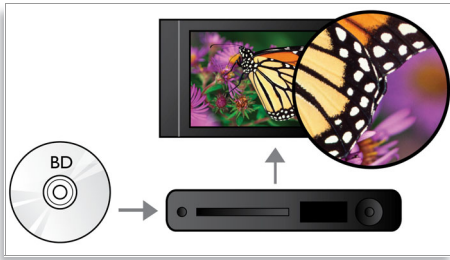

In evidenza

Riproduzione Blu-ray

I dischi Blu-ray possono contenere dati ad alta definizione tra cui immagini con risoluzione 1920 x 1080. Le immagini prendono vita grazie a dettagli definiti, movimenti più fluidi e chiarezza di altissima qualità. Il formato Blu-ray consente anche di trasportare audio surround non compresso in modo che l'esperienza sonora sia davvero reale. L'alta capacità dei dischi Blu-ray consente anche di integrare numerose opzioni interattive. La navigazione scorrevole durante la riproduzione e altre funzioni interessanti come i menu a comparsa conferiscono un nuovo significato all'Home Entertainment.