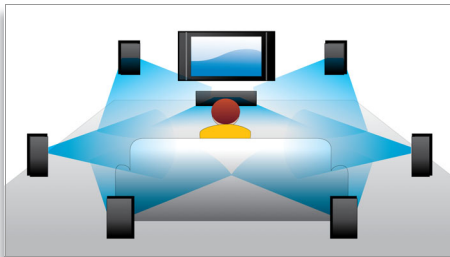

## Dolby TrueHD

La funzione Dolby TrueHD offrono 7,1 canali di audio insuperabile tramite Blu-ray Disc. L'audio che viene riprodotto è praticamente identico a quello di uno studio di registrazione, quindi puoi ascoltare l'essenza del suono così come è stato creato all'origine. Dolby TrueHD