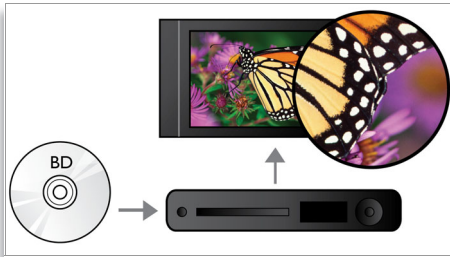

Entendez plus

- Dolby TrueHD pour un son Surround 7.1 haute fidélité

Profitez plus

- BD-Live (Profile 2.0) pour profiter des bonus Blu-ray en ligne
- Port USB 2.0 ultrarapide pour lire les vidéos/la musique des clés USB
- Profitez de tous vos films et de votre musique sur CD et DVD.
- EasyLink contrôle tous les produits compatibles EasyLink à l'aide d'une seule télécommande

PHILIPS
sense and simplicity*

*Du sens et de la simplicité

Points forts

Lecture de disques Blu-ray

Les disques Blu-ray peuvent prendre en charge des données ainsi que des images haute définition de 1920 x 1080p. Les scènes sont des plus réalistes, les mouvements fluides et les images extrêmement nettes. Le format Blu-ray permet également de restituer un son Surround non compressé pour que votre expérience sonore soit incroyablement réelle. La haute capacité de stockage des disques Blu-ray permet l'intégration de nombreuses fonctions interactives. La navigation simple lors de la lecture et d'autres fonctionnalités telles que des menus pop-up apportent une nouvelle dimension au Home Cinéma.

Dolby TrueHD

La technologie Dolby TrueHD et ses 7.1 canaux restituent le son haute qualité des disques Blu-ray. Le son retransmis est en tout point identique à la maquette studio : vous entendez donc exactement ce que les créateurs souhaitaient vous faire entendre. La technologie Dolby TrueHD améliore ainsi votre expérience de la haute définition.