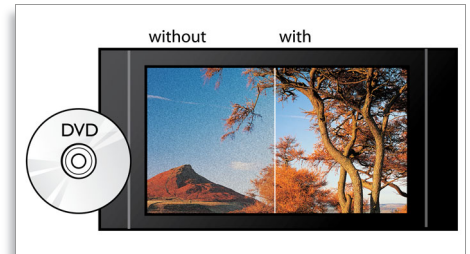

Suréchantillonnage vidéo DVD

La technologie HDMI 1080p avec suréchantillonnage reproduit des images infiniment nettes. Les films DVD en définition standard peuvent désormais bénéficier d'une résolution haute définition pour des images détaillées, plus nettes et plus réalistes. Le balayage progressif (« p » de « 1080p ») élimine la structure de ligne des téléviseurs pour des images précises. En outre, la technologie HDMI permet une connexion numérique directe qui prend en charge des vidéos HD numériques non compressées ainsi que de l'audio numérique multicanal (sans conversion analogique) pour une qualité de son et d'image parfaite, sans irrégularité.