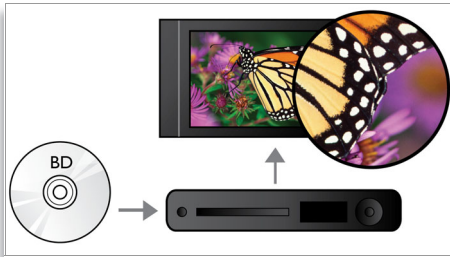

Mehr hören

- Dolby TrueHD für hochauflösenden 7.1 Surround Sound

Mehr genießen

- Genießen Sie mit BD-Live (Profil 2.0) Blu-ray-Bonusmaterial im Internet
- High-Speed-USB 2.0-Verbindung zur Wiedergabe von Videos/Musik von USB-Flashlaufwerken
- Genießen Sie all Ihre Filme und Ihre Musik von CDs und DVDs
- EasyLink für die Steuerung aller EasyLink-Geräte mit nur einer Fernbedienung

PHILIPS
sense and simplicity

Besonderheiten

Wiedergabe von Blu-ray Discs

Blu-ray Discs können hochauflösende Daten wie Fotos mit einer Auflösung von 1920 x 1080, die für hochauflösende Bilder steht, speichern. Szenen werden zum Leben erweckt, indem Details hervorstechen, Bewegungen flüssig werden und Bilder kristallklar sind. Blu-ray bietet unkomprimierten Surround-Sound – so wird Ihr Klangerlebnis unglaublich wirklichkeitstreu. Die hohe Speicherkapazität von Blue-ray Discs ermöglicht auch den Einbau interaktiver Funktionen. Nahtlose Navigation während der Wiedergabe und andere spannende Funktionen wie Popup-Menüs bringen eine neue Dimension in das Home Entertainment.

Dolby TrueHD

Dolby TrueHD bietet 7.1-Kanäle des besten Sounds von Ihren Blue-ray-Discs. Die Audiowiedergabe ist praktisch nicht zu unterscheiden vom Studio-Master. So hören Sie das, was Sie laut Hersteller hören sollten. Dolby TrueHD vervollständigt ihr

hochauflösendes Home Entertainment Erlebnis.

BD-Live (Profil 2.0)

BD-Live eröffnet Ihnen neue Möglichkeiten in der Welt des High Definition. Erhalten Sie aktuelle Inhalte, indem Sie einfach Ihren Blu-ray Disc-Player mit dem Internet verbinden. Es erwarten Sie interessante Neuigkeiten wie exklusive Downloads, Live-Events, Live-Chats, Spiele und Online-Shopping. Nutzen Sie High Definition optimal mit Blu-ray Disc-Wiedergabe und BD-Live.