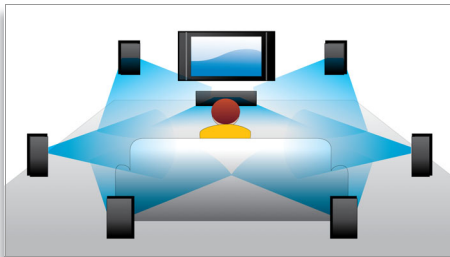

PHILIPS
sense and simplicity

Besonderheiten

Wiedergabe von Blu-ray Discs

Blu-ray Discs können hochauflösende Daten wie Fotos mit einer Auflösung von 1920 x 1080, die für hochauflösende Bilder steht, speichern. Szenen werden zum Leben erweckt, indem Details hervorstechen, Bewegungen flüssig werden und Bilder kristallklar sind. Blu-ray bietet unkomprimierten Surround-Sound – so wird Ihr Klangerlebnis unglaublich wirklichkeitstreu. Die hohe Speicherkapazität von Blue-ray Discs ermöglicht auch den Einbau interaktiver Funktionen. Nahtlose Navigation während der Wiedergabe und andere spannende Funktionen wie Popup-Menüs bringen eine neue Dimension in das Home Entertainment.

Dolby TrueHD

Dolby TrueHD bietet 7.1-Kanäle des besten Sounds von Ihren Blue-ray-Discs. Die Audiowiedergabe ist praktisch nicht zu unterscheiden vom Studio-Master. So hören Sie das, was Sie laut Hersteller hören sollten. Dolby TrueHD vervollständigt ihr

hochauflösendes Home Entertainment Erlebnis.

BD-Live (Profil 2.0)

BD-Live eröffnet Ihnen neue Möglichkeiten in der Welt des High Definition. Erhalten Sie aktuelle Inhalte, indem Sie einfach Ihren Blu-ray Disc-Player mit dem Internet verbinden. Es erwarten Sie interessante Neuigkeiten wie exklusive Downloads, Live-Events, Live-Chats, Spiele und Online-Shopping. Nutzen Sie High Definition optimal mit Blu-ray Disc-Wiedergabe und BD-Live.