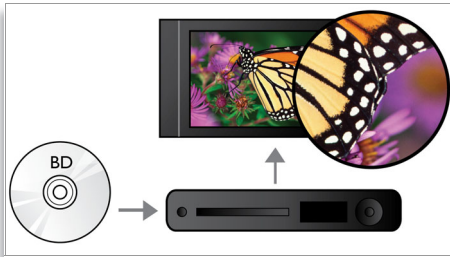

Mehr hören

- Dolby TrueHD für hochauflösenden 7.1 Surround Sound

Mehr genießen

- Genießen Sie mit BD-Live (Profil 2.0) Blu-ray-Bonusmaterial im Internet
- Genießen Sie all Ihre Filme und Ihre Musik von CDs und DVDs
- EasyLink für die Steuerung aller EasyLink-Geräte mit nur einer Fernbedienung

PHILIPS
sense and simplicity

Besonderheiten

Wiedergabe von Blu-ray Discs

Blu-ray Discs können hochauflösende Daten wie Fotos mit einer Auflösung von 1920 x 1080, die für hochauflösende Bilder steht, speichern. Szenen werden zum Leben erweckt, indem Details hervorstechen, Bewegungen flüssig werden und Bilder kristallklar sind. Blu-ray bietet unkomprimierten Surround-Sound – so wird Ihr Klangerlebnis unglaublich wirklichkeitstreu. Die hohe Speicherkapazität von Blue-ray Discs ermöglicht auch den Einbau interaktiver Funktionen. Nahtlose Navigation während der Wiedergabe und andere spannende Funktionen wie Popup-Menüs bringen eine neue Dimension in das Home Entertainment.

Dolby TrueHD

Dolby TrueHD bietet 7.1-Kanäle des besten Sounds von Ihren Blue-ray-Discs. Die Audiowiedergabe ist praktisch nicht zu unterscheiden vom Studio-Master. So hören Sie das, was Sie laut Hersteller hören sollten. Dolby TrueHD vervollständigt ihr

hochauflösendes Home Entertainment Erlebnis.

BD-Live (Profil 2.0)

BD-Live eröffnet Ihnen neue Möglichkeiten in der Welt des High Definition. Erhalten Sie aktuelle Inhalte, indem Sie einfach Ihren Blu-ray Disc-Player mit dem Internet verbinden. Es erwarten Sie interessante Neuigkeiten wie exklusive Downloads, Live-Events, Live-Chats, Spiele und Online-Shopping. Nutzen Sie High Definition optimal mit Blu-ray Disc-Wiedergabe und BD-Live.