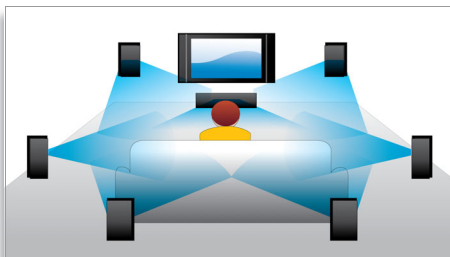

PHILIPS
sense and simplicity*

*Du sens et de la simplicité

Points forts

Lecture de disques Blu-ray

Les disques Blu-ray peuvent prendre en charge des données ainsi que des images haute définition de 1920 x 1080p. Les scènes sont des plus réalistes, les mouvements fluides et les images extrêmement nettes. Le format Blu-ray permet également de restituer un son Surround non compressé pour que votre expérience sonore soit incroyablement réelle. La haute capacité de stockage des disques Blu-ray permet l'intégration de nombreuses fonctions interactives. La navigation simple lors de la lecture et d'autres fonctionnalités telles que des menus pop-up apportent une nouvelle dimension au Home Cinéma.

Dolby TrueHD

La technologie Dolby TrueHD et ses 7.1 canaux restituent le son haute qualité des disques Blu-ray. Le son retransmis est en tout point identique à la maquette studio : vous entendez donc exactement ce que les créateurs souhaitaient vous faire entendre. La technologie Dolby TrueHD améliore ainsi votre expérience de la haute définition.

BD-Live (Profile 2.0)

BD-Live vous ouvre les portes d'un monde haute définition encore plus important. Recevez les dernières mises à jour en connectant simplement votre lecteur de disques Blu-ray à Internet. Profitez des nouvelles possibilités plus excitantes les unes que les autres, telles que du téléchargement de contenu exclusif, des événements et des discussions en direct, des jeux ou encore du shopping en ligne. Surfez sur la vague de la haute définition avec la lecture des disques Blu-ray et BD-Live