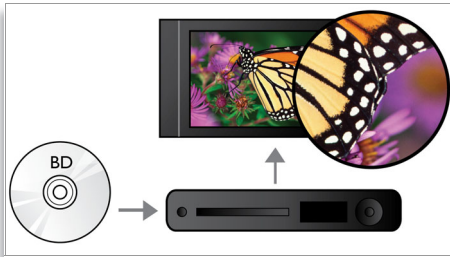

PHILIPS
sense and simplicity*

*Du sens et de la simplicité

Points forts

Lecture de disques Blu-ray

Les disques Blu-ray peuvent prendre en charge des données ainsi que des images haute définition de 1920 x 1080p. Les scènes sont des plus réalistes, les mouvements fluides et les images extrêmement nettes. Le format Blu-ray permet également de restituer un son Surround non compressé pour que votre expérience sonore soit incroyablement réelle. La haute capacité de stockage des disques Blu-ray permet l'intégration de nombreuses fonctions interactives. La navigation simple lors de la lecture et d'autres fonctionnalités telles que des menus pop-up apportent une nouvelle dimension au Home Cinéma.

Dolby TrueHD

La technologie Dolby TrueHD et ses 7.1 canaux restituent le son haute qualité des disques Blu-ray. Le son retransmis est en tout point identique à la maquette studio : vous entendez donc exactement ce que les créateurs souhaitaient vous faire entendre. La technologie Dolby TrueHD améliore ainsi votre expérience de la haute définition.