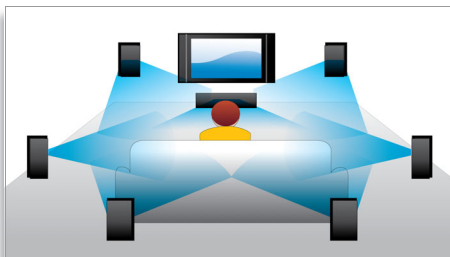

## Dolby TrueHD

La funzione Dolby TrueHD offrono 7,1 canali di audio insuperabile tramite Blu-ray Disc. L'audio che viene riprodotto è praticamente identico a quello di uno studio di registrazione, quindi puoi ascoltare l'essenza del suono così come è stato creato all'origine. Dolby TrueHD