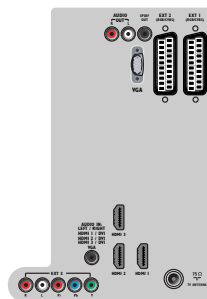

Connectivité

- Ext. 1 SCART: Audio G/D, Entrée CVBS, RVB
- Ext. 2 SCART: Audio G/D, Entrée CVBS, RVB
- Ext 3: YUV, Entrée audio G/D
- Connexions avant/latérales: HDMI v1.3, Entrée S-Vidéo, Entrée CVBS, Entrée audio G/D, Sortie

casque, USB

- Autres connexions: Sortie audio analogique G/D, Entrée audio PC, Entrée PC VGA, Sortie S/PDIF (coaxiale), Interface commune
- HDMI 1: HDMI v1.3
- HDMI 2: HDMI v1.3
- HDMI 3: HDMI v1.3
- EasyLink (HDMI-CEC): Activation instantanée de la lecture, Intercommunication de la télécommande, Contrôle audio du système, Mise en veille du système

Puissance

- Température ambiante: De 5 °C à 35 °C
- Puissance électrique: 220 - 240 V, 50 Hz
- Consommation électrique (type): 88 W
- Consommation électrique: 155 W
- Consommation en veille: 0,15 W

Dimensions

- Dimensions de l'appareil (l x H x P): 762 x 470 x 88 mm
- Dimensions de l'appareil (support inclus) (l x H x P): 762 x 522 x 220 mm
- Poids (emballage compris): 15,4 kg
- Poids du produit: 9,8 kg
- Poids du produit (support compris): 12,7 kg
- Dimensions de l'emballage (l x H x P): 953 x 604 x 199 mm
- Couleur du coffret: Panneau avant High Gloss Black avec boîtier noir
- Compatible avec fixations murales VESA: 200 x 200 mm

Accessoires

- Accessoires fournis: Support de table pivotant, Cordon d'alimentation, Guide de mise en route, Mode d'emploi, Certificat de garantie, Télécommande, Piles pour télécommande, CD-ROM

Rear connectors

Side