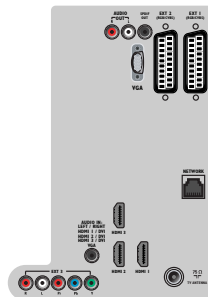

Anschlussmöglichkeiten

- Ext 1 Scart: Audio links/rechts, FBAS-Eingang, RGB
- Ext 2 Scart: Audio links/rechts, FBAS-Eingang, RGB
- Ext 3: YPbPr, Linker/rechter Audio-Eingang
- Vordere/seitliche Anschlüsse: HDMI V1.3, S-Video-Eingang, FBAS-Eingang, Linker/rechter Audio-Eingang, Kopfhörer-Ausgang, USB
- PC-Netzwerkverbindung: DLNA-zertifiziert
- Weitere Anschlüsse: Analoger L/R Audio-Ausgang, PC-Audio-Eingang, PC-VGA-Eingang, SP-DIF-Ausgang (koaxial), Common Interface
- HDMI 1: HDMI V1.3
- HDMI 2: HDMI V1.3
- HDMI 3: HDMI V1.3
- EasyLink (HDMI-CEC): System-Start, Remote-Kontrollübertragung, System-Audiosteuerung, System Standby-Modus

Leistung

- Umgebungstemperatur: 5 °C bis 35 °C
- Netzstrom: 220 bis 240 V, 50 Hz
- Stromverbrauch: 220 W
- Standby-Stromverbrauch: 0,15 W

Abmessungen

- Abmessungen Gerät (B x H x T): 996 x 603 x 88 mm
- Abmessungen Gerät inkl. Fuß (B x H x T): 996 x 656 x 260 mm
- Gewicht (inkl. Verpackung): 26,3 kg
- Produktgewicht: 17,7 kg
- Produktgewicht (+ Ständer): 21,9 kg
- Abmessungen Box (B x H x T): 1203 x 682 x 266 mm
- Gehäusefarbe: Moderne schwarze Front mit dunklen Titanium-Lautsprechern
- VESA-kompatible Wandhalterung: 400 x 400 mm

Zubehör

- Mitgeliefertes Zubehör: Drehbarer Tischfuß, Netzkabel, Schnellstartanleitung, Benutzerhandbuch, Garantiezertifikat, Fernbedienung, Batterien für Fernbedienung

Rear connectors

Side