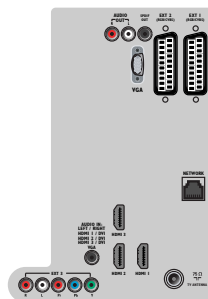

Connettività

- EXT 1 SCART: Audio L/R, Ingresso CVBS, RGB
- EXT 2 SCART: Audio L/R, Ingresso CVBS, RGB
- Ext 3: YPbPr, Ingresso audio L/R
- Collegamenti frontali / laterali: HDMI v1.3, Ingresso S-video, Ingresso CVBS, Ingresso audio L/R, Uscita cuffia, USB
- Collegamento in rete al PC: Certificazione DLNA
- Altri collegamenti: Uscita audio analogica sinistra/destra, Ingresso audio PC, Ingresso PC VGA, Uscita S/PDIF (coassiale), Interfaccia standard
- HDMI 1: HDMI v1.3
- HDMI 2: HDMI v1.3
- HDMI 3: HDMI v1.3
- EasyLink (HDMI-CEC): Riproduzione One Touch, Pass-through telecomando, Controllo audio del sistema, Standby del sistema

Alimentazione

- Temperatura ambiente: Da 5 a 35 °C
- Tensione di rete: 220 - 240 V, 50/60 Hz
- Consumo energetico: 140 W
- Consumo energetico in stand-by: 0,15 W

Dimensioni

- Dimensioni set (L x A x P): 886 x 542 x 88 mm
- Dimensioni apparecchio con supporto (L x A x P): 886 x 598 x 260 mm
- Peso incluso imballaggio: 21,5 Kg
- Peso del prodotto: 13,9 Kg
- Peso prodotto (+ supporto): 16,5 Kg
- Dimensioni confezione (L x A x P): 1111 x 644 x 265 mm
- Cabinet a colori: Parte anteriore Black Deco con altoparlanti in titanio scuro
- Compatibile con montaggio a parete VESA: 200 x 200 mm

Accessori

- Accessori inclusi: Piedistallo da tavolo girevole, Cavo alimentazione, Guida rapida, Manuale dell'utente, Certificato di garanzia, Telecomando, Batterie per telecomando

Rear connectors

Side