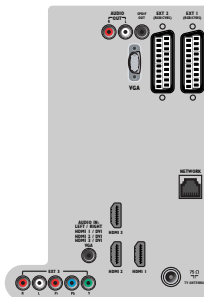

Anschlussmöglichkeiten

- Ext 1 Scart: Audio links/rechts, FBAS-Eingang, RGB
- Ext 2 Scart: Audio links/rechts, FBAS-Eingang, RGB
- Ext 3: YPbPr, Linker/rechter Audio-Eingang
- Vordere/seitliche Anschlüsse: HDMI V1.3, S-Video-Eingang, FBAS-Eingang, Linker/rechter Audio-Eingang, Kopfhörer-Ausgang, USB
- PC-Netzwerkverbindung: DLNA-zertifiziert
- Weitere Anschlüsse: Analoger L/R Audio-Ausgang, PC-Audio-Eingang, PC-VGA-Eingang, SP-DIF-Ausgang (koaxial), Common Interface
- HDMI 1: HDMI V1.3
- HDMI 2: HDMI V1.3
- HDMI 3: HDMI V1.3
- EasyLink (HDMI-CEC): System-Start, Remote-Kontrollübertragung, System-Audiosteuerung, System Standby-Modus

Leistung

- Umgebungstemperatur: 5 °C bis 35 °C
- Netzstrom: 220-240 V, 50/60 Hz
- Stromverbrauch: 140 W
- Standby-Stromverbrauch: 0,15 W

Abmessungen

- Abmessungen Gerät (B x H x T): 886 x 542 x 88 mm
- Abmessungen Gerät inkl. Fuß (B x H x T): 886 x 598 x 260 mm
- Gewicht (inkl. Verpackung): 21,5 kg
- Produktgewicht: 13,9 kg
- Produktgewicht (+ Ständer): 16,5 kg
- Abmessungen Box (B x H x T): 1111 x 644 x 265 mm
- Gehäusefarbe: Moderne schwarze Front mit dunklen Titanium-Lautsprechern
- VESA-kompatible Wandhalterung: 200 x 200 mm

Zubehör

- Mitgeliefertes Zubehör: Drehbarer Tischfuß, Netzkabel, Schnellstartanleitung, Benutzerhandbuch, Garantiezertifikat, Fernbedienung, Batterien für Fernbedienung

Rear connectors

Side