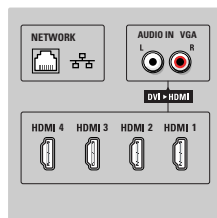

Leistung

- Umgebungstemperatur: 5 °C bis 35 °C
- Netzstrom: 220 bis 240 VAC +/- 10 %
- Energieverbrauch (normal): 166 W
- Standby-Stromverbrauch: < 0,15 W

Abmessungen

- Abmessungen Gerät (B x H x T): 903 x 577 x 89 mm
- Abmessungen Gerät inkl. Fuß (H x T): 640 x 240 mm
- Gewicht (inkl. Verpackung): 23,3 kg
- Produktgewicht: 16 kg
- Produktgewicht (+ Ständer): 18,5 kg
- Abmessungen Box (B x H x T): 1000 x 792 x 300 mm
- Gehäusefarbe: Decofront aus gebürstetem Aluminium
- VESA-kompatible Wandhalterung: 200 x 200 mm

Zubehör

- Mitgeliefertes Zubehör: Drehbarer Tischfuß, Antennenkabel, Netzkabel, Schnellstartanleitung, Garantiezertifikat, Fernbedienung, Batterien für Fernbedienung, Broschüre zu rechtlichen und Sicherheitsinformationen, Net TV-Broschüre

Rear connectors