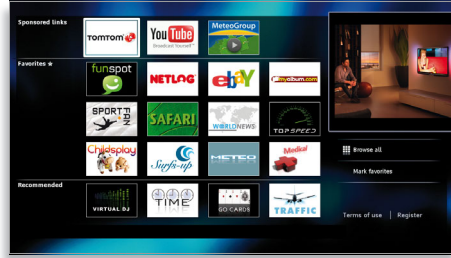

Net TV mit WiFi

Erleben Sie mit Net TV eine große Auswahl an Online-Diensten. Genießen Sie Filme, Bilder, Infotainment und andere Online-Inhalte jederzeit und direkt auf Ihrem Fernsehgerät. Schließen Sie Ihr Fernsehgerät ganz einfach über die integrierte kabellose WiFi- oder Ethernet-Verbindung an Ihr Heimnetzwerk an, und navigieren Sie mit Ihrer Fernbedienung durch das Online-Angebot. Zusätzlich können Sie mit Ihrer Fernbedienung und der DLNA-zertifizierten PC-Netzwerkfunktion Videos ansehen oder auf Bilder zugreifen, die auf Ihrem Computer gespeichert sind.

Full HD-LCD-Display 1920 x 1080 Pixel

Der Full HD-Bildschirm bietet eine Breitbild-Auflösung von 1920 x 1080 Pixel. Dies ist die höchste Auflösung für HD-Quellen und garantiert bestmögliche Bildqualität. Dank der Unterstützung für 1080p-Signale von allen Quellen, einschließlich der neuesten Quellen wie Blu-ray und moderner HD-Spielekonsolen, ist er vollkommen zukunftssicher. Um diese höhere Signalqualität und Auflösung zu ermöglichen, wurde die Signalverarbeitung stark verbessert. Sie erzeugt brillante, flimmerfreie Bilder in Progressive Scan-Qualität mit hervorragender Helligkeit und erstklassigen Farben.

Perfect Natural Motion

Genießen Sie ruckelfreie Filme. Perfect Natural Motion taxiert Bewegungen im Bild und korrigiert Bewegungsruckeln sowohl bei Fernsehübertragungen als auch bei

Filmmaterial (einschließlich Filme in 1080p und 24p True Cinema auf Blu-Ray-Disc und DVD). Dies ermöglicht eine noch fließendere Bewegungsdarstellung von Filmen mit exzellenter Schärfe, unabhängig von der Handlungsgeschwindigkeit auf dem Bildschirm. Genießen Sie eine noch bessere Wiedergabequalität als im Kino!

100 Hz Clear LCD (2 ms)

100 Hz Clear LCD erzeugt schärfere Bilder bewegter Objekte, sogar bei schnellen Objektbewegungen auf dem Bildschirm. Hierfür werden Zwischenbilder mit einer hohen Bildwechselfrequenz von 100 Hz eingefügt. Es erhöht die Schärfe der Bewegungsdarstellung um mehr als das Doppelte gegenüber herkömmlichen LCD TVs und führt zu einer Reaktionszeit von 2 ms (gemessen in Perceived BEV, Blur-Edge-Width). Diese einzigartige Philips Technologie liefert eine beispiellose Bewegungsschärfe für LCD TVs.

2 x 15 W mit BBE

BBE High Definition-Sound ist die Kerntechnologie zur Klangoptimierung (lizenziert von BBE Sound), die eine wirklichkeitsgetreue Musikwiedergabe und eine hohe Sprachverständlichkeit mit intensiven und deutlichen Vokalen ermöglicht.

MPEG4 DVB-T/C-Tuner mit CI+*