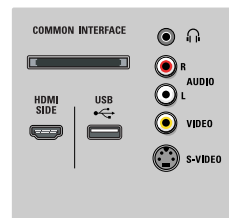

Side

Ausstellungsdatum
2009-06-10

Version: 8.1.9

12 NC: 8670 000 51978
EAN: 87 12581 47927 5

© 2009 Koninklijke Philips Electronics N.V.
Alle Rechte vorbehalten.

Technische Daten können ohne vorherige Ankündigung geändert werden. Die Marken sind Eigentum von Koninklijke Philips Electronics N.V. oder der jeweiligen Firmen.

www.philips.com

* DVB-T, nur in ausgewählten Ländern möglich
* DVB-C ist nur in ausgewählten Ländern und bei bestimmten Betreibern verfügbar. Aktuelle Informationen finden Sie auf dem Typenschild Ihres Fernsehgeräts.
* Das Leistungsangebot für Net TV unterscheidet sich je nach Land und unterliegt den Nutzungsbedingungen.