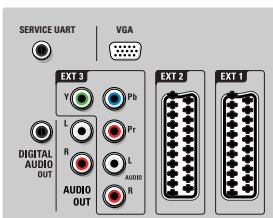

Leistung

- Umgebungstemperatur: 5 °C bis 35 °C
- Netzstrom: 220 bis 240 VAC +/- 10 %
- Energieverbrauch (normal): 166 W
- Standby-Stromverbrauch: < 0,15 W

Abmessungen

- Abmessungen Gerät (B x H x T): 903 x 577 x 89 mm
- Abmessungen Gerät inkl. Fuß (H x T): 640 x 240 mm
- Gewicht (inkl. Verpackung): 23,3 kg
- Produktgewicht: 16 kg
- Produktgewicht (+ Ständer): 18,5 kg
- Abmessungen Box (B x H x T): 1000 x 792 x 300 mm
- Gehäusefarbe: Decofront aus gebürstetem Aluminium
- VESA-kompatible Wandhalterung: 200 x 200 mm

Zubehör

- Mitgeliefertes Zubehör: Drehbarer Tischfuß, Antennenkabel, Netzkabel, Schnellstartanleitung, Garantiezertifikat, Fernbedienung, Batterien für Fernbedienung, Broschüre zu rechtlichen und Sicherheitsinformationen, Net TV-Broschüre

Rear connectors