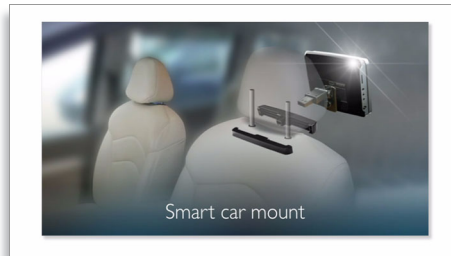

Wiedergabe von MP3-CD, CD und CD-RW

MP3 ist eine revolutionäre Komprimierungstechnologie, mit der große digitale Musikdateien ohne größere Beeinträchtigung der Tonqualität um das bis zu 10fache komprimiert werden können. Auf einer CD können bis zu 10 Stunden Musik gespeichert werden.

Car Mount-Kit

Warum nutzen Sie nicht Ihren tragbaren DVD-Player für die Unterhaltung unterwegs? Das

einzigartige Car Mount-System garantiert eine einfache Bedienung im Auto. Über die Halterung mit Schnellverschluss ist das Entfernen des Players ganz einfach, wenn dieser gerade nicht benötigt wird. Nutzen Sie den tragbaren DVD-Player auch außerhalb des Autos, nur die Halterung bleibt im Auto.