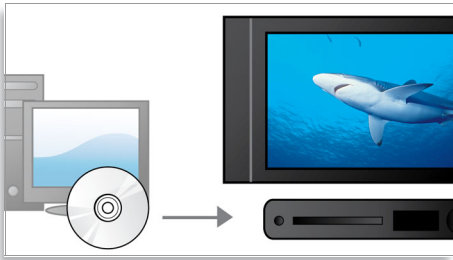

Besonderheiten

DivX-zertifiziert

Mit DivX-Unterstützung können Sie DivX-kodierten Videos ganz bequem in Ihrem Wohnzimmer genießen. Das Medienformat DivX ist eine MPEG4-basierte Technologie zur Videokomprimierung, mit deren Hilfe große Dateien, z. B. Filme, Trailer oder Musikvideos auf Datenträgern, wie CD-R/RW und aufnahmefähigen DVDs gespeichert werden.