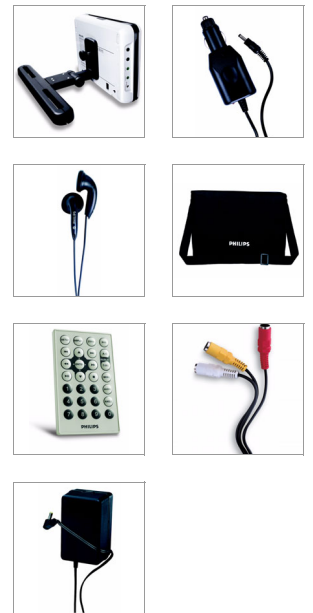

Philips
Tragbarer DVD-Player

PET7432

Erleben Sie doppeltes Filmvergnügen unterwegs

mit zwei Breitbild-LCDs!

Genießen Sie Filme und Musik auch im Auto! Der tragbare DVD-Player PET7432 ist mit zwei 7" LCD-Bildschirmen (18 cm) ausgestattet und garantiert so ein herausragendes Fernseherlebnis. Außerdem verfügt er über ein umfassendes Zubehörset, das Ihnen eine komfortable und einfache Installation und Montage im Auto ermöglicht.

Bereichern Sie Ihr AV-Unterhaltungserlebnis

- 7"-TFT-LCD-Farbdisplay im Breitbildformat (16:9)
- Noch mehr Filmgenuss dank zweier TFT LCD-Displays
- Integrierte Stereo-Lautsprecher

Mehr Komfort durch zusätzliche Bedienelemente

Car Mount-Kit

Warum nutzen Sie nicht Ihren tragbaren DVD-Player für die Unterhaltung unterwegs? Das

einzigartige Car Mount-System garantiert eine einfache Bedienung im Auto. Über die Halterung mit Schnellverschluss ist das Entfernen des Players ganz einfach, wenn dieser gerade nicht benötigt wird. Nutzen Sie den tragbaren DVD-Player auch außerhalb des Autos, nur die Halterung bleibt im Auto.

Zwei TFT LCD-Displays

Zwei Displays ermöglichen die Wiedergabe eines Videos oder Fotos vom tragbaren DVD-Player auf 2 Bildschirmen. Schließen Sie die Displays einfach an und befestigen Sie sie an den Kopfstützen im Auto. So genießen Sie DVD-Filme bzw. Fotos einfach und bequem auf dem Rücksitz des Autos mit der Familie oder Freunden.