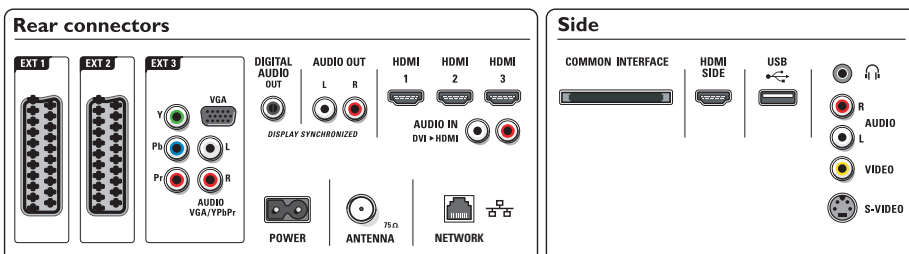

Connettività

- EXT 1 SCART: Audio L/R, Ingresso CVBS, RGB
- EXT 2 SCART: Audio L/R, Ingresso CVBS, RGB
- Ext 3: YPbPr, Ingresso audio L/R, Ingresso PC VGA
- Ext 4: HDMI v1.3
- Ext 5: HDMI v1.3
- Ext 6: HDMI v1.3
- EasyLink (HDMI-CEC): Riproduzione One Touch, Controllo audio del sistema, Standby del sistema
- Collegamenti frontali / laterali: HDMI v1.3, Ingresso S-video, Ingresso CVBS, Ingresso audio L/R, Uscita cuffia, USB
- Collegamento in rete al PC: Certificazione DLNA
- Altri collegamenti: Uscita audio analogica sinistra/destra, Uscita S/PDIF (coassiale), Interfaccia standard

Potenza

- Temperatura ambiente: Da 5 a 35 °C
- Tensione di rete: CA 220 - 240 V +/- 10%
- Consumo energetico: 223 W
- Potenza (modalità di risparmio energetico): 165 W
- Consumo energetico in stand-by: 0,15 W

Dimensioni

- Dimensioni set (L x A x P): 1120 x 715 x 130 mm
- Dimensioni apparecchio con supporto (L x A x P): 1120 x 810 x 305 mm
- Peso incluso imballaggio: 49,3 Kg
- Peso del prodotto: 39,2 Kg
- Peso prodotto (+ supporto): 48,5 Kg
- Dimensioni confezione (L x A x P): 1218 x 1033 x 332 mm
- Cabinet a colori: Cromo opaco e bianco
- Compatibile con montaggio a parete VESA: 300 x 300 mm

Accessori

- Accessori inclusi: Piedistallo da tavolo girevole, Staffa per montaggio a parete, cavo antenna RF, Cavo alimentazione, Guida rapida, Manuale dell'utente, Certificato di garanzia, Telecomando, Batterie per telecomando